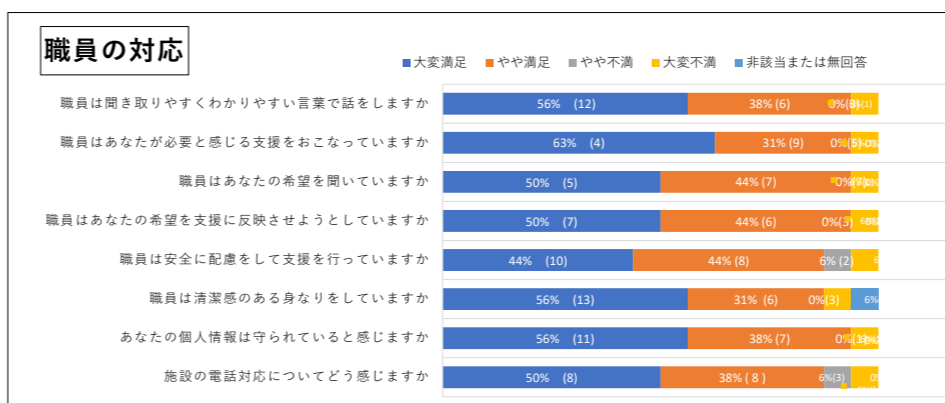

第二ワークス・第二デイサービス(就労継続B型)

- 販売系 (イベント出店・商品販売など)
- ものづくり系 (野菜栽培・布製品・雑貨など)
- ものづくり系 (パソコン作業・デザイン編集・印刷など)
- 営業企画 (商品の企画・販売促進・広報・施設のPR・新しい仕事の獲得など)
- 事務系 (電話対応・受注・書類作成など)
- 軽作業系 (電線マン・トヨレック)
- 軽作業系 (印刷物発送・仕分け・封入・梱包)