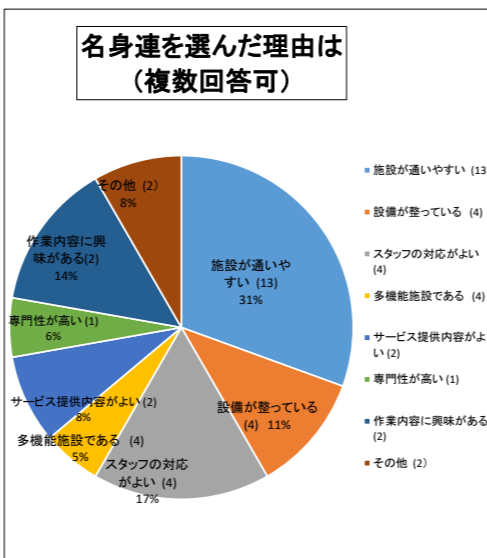

第二ワークス・第二デイサービス(就労継続B型)

- 販売系 (イベント出店・商品販売など)
- ものづくり系 (野菜栽培・布製品・雑貨など)
- ものづくり系 (パソコン作業・デザイン編集・印刷など)
- 営業企画 (商品の企画・販売促進・広報・施設のPR・新しい仕事の獲得など)
- 事務系 (電話対応・受注・書類作成など)
- 軽作業系 (電線マン・トヨレック)
- 軽作業系 (印刷物発送・仕分け・封入・梱包)