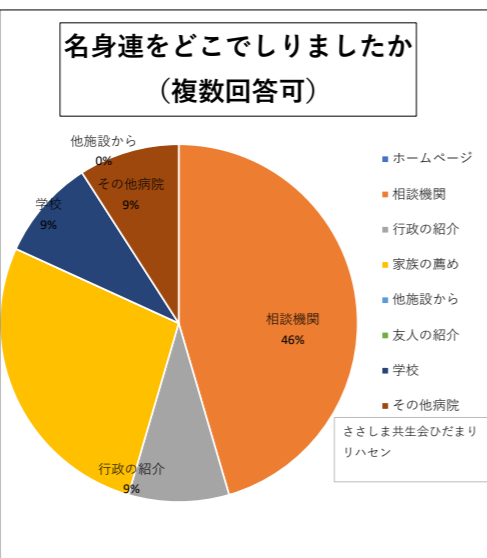

第二ワークス・第二デイサービス(就労継続B型)

- 販売系 (イベント出店・商品販売など)
- ものづくり系 (野菜栽培・布製品・雑貨など)
- ものづくり系 (パソコン作業・デザイン編集・印刷など)
- 営業企画 (商品の企画・販売促進・広報・施設のPR・新しい仕事の獲得など)
- 事務系 (電話対応・受注・書類作成など)
- 軽作業系 (電線マン・トヨレック)
- 軽作業系 (印刷物発送・仕分け・封入・梱包)