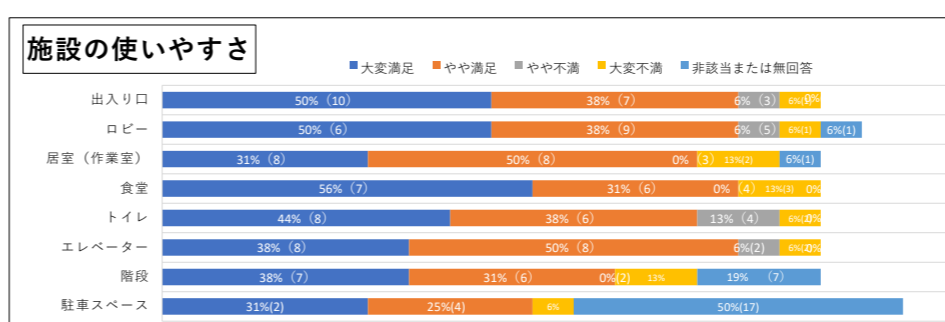

第二ワークス・第二デイサービス(就労継続B型)

- 販売系 (イベント出店・商品販売など)
- ものづくり系 (野菜栽培・布製品・雑貨など)
- ものづくり系 (パソコン作業・デザイン編集・印刷など)
- 営業企画 (商品の企画・販売促進・広報・施設のPR・新しい仕事の獲得など)
- 事務系 (電話対応・受注・書類作成など)
- 軽作業系 (電線マン・トヨレック)
- 軽作業系 (印刷物発送・仕分け・封入・梱包)