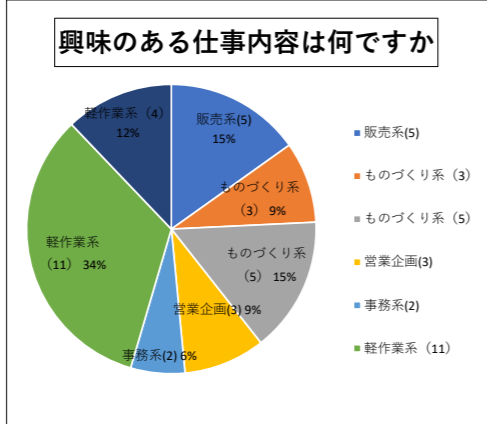

第二ワークス・第二デイサービス(就労継続B型)

- 販売系 (イベント出店・商品販売など)
- ものづくり系 (野菜栽培・布製品・雑貨など)
- ものづくり系 (パソコン作業・デザイン編集・印刷など)
- 営業企画 (商品の企画・販売促進・広報・施設のPR・新しい仕事の獲得など)
- 事務系 (電話対応・受注・書類作成など)
- 軽作業系 (電線マン・トヨレック)
- 軽作業系 (印刷物発送・仕分け・封入・梱包)