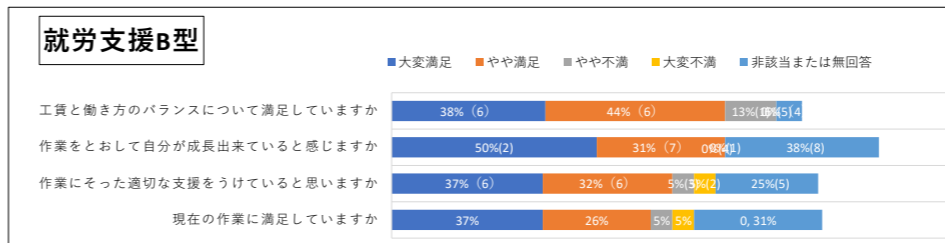

第二ワークス・第二デイサービス(就労継続B型)

- 販売系 (イベント出店・商品販売など)
- ものづくり系 (野菜栽培・布製品・雑貨など)
- ものづくり系 (パソコン作業・デザイン編集・印刷など)
- 営業企画 (商品の企画・販売促進・広報・施設のPR・新しい仕事の獲得など)
- 事務系 (電話対応・受注・書類作成など)
- 軽作業系 (電線マン・トヨレック)
- 軽作業系 (印刷物発送・仕分け・封入・梱包)