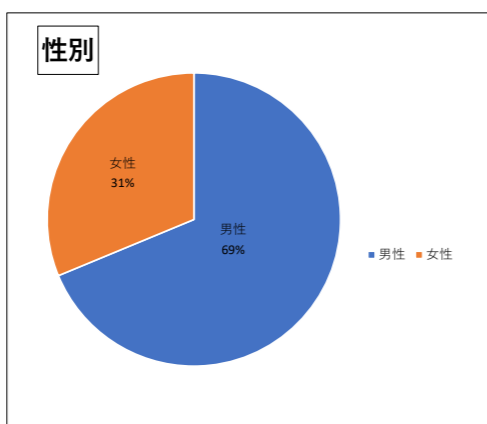

第二ワークス・第二デイサービス(就労継続B型)

- 販売系 (イベント出店・商品販売など)
- ものづくり系 (野菜栽培・布製品・雑貨など)
- ものづくり系 (パソコン作業・デザイン編集・印刷など)
- 営業企画 (商品の企画・販売促進・広報・施設のPR・新しい仕事の獲得など)
- 事務系 (電話対応・受注・書類作成など)
- 軽作業系 (電線マン・トヨレック)
- 軽作業系 (印刷物発送・仕分け・封入・梱包)