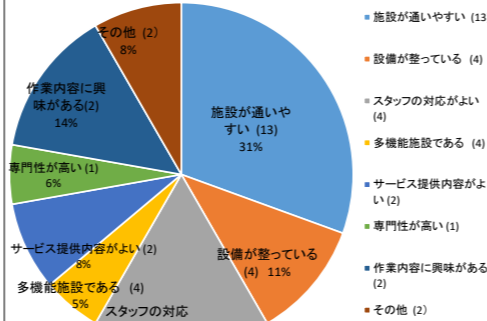

第二ワークス・第二デイサービス(就労継続B型)

- 販売系 (イベント出店・商品販売など)
- ものづくり系 (野菜栽培・布製品・雑貨など)
- ものづくり系 (パソコン作業・デザイン編集・印刷など)
- 営業企画 (商品の企画・販売促進・広報・施設のPR・新しい仕事の獲得など)
- 事務系 (電話対応・受注・書類作成など)
- 軽作業系 (電線マン・トヨレック)
- 軽作業系 (印刷物発送・仕分け・封入・梱包)