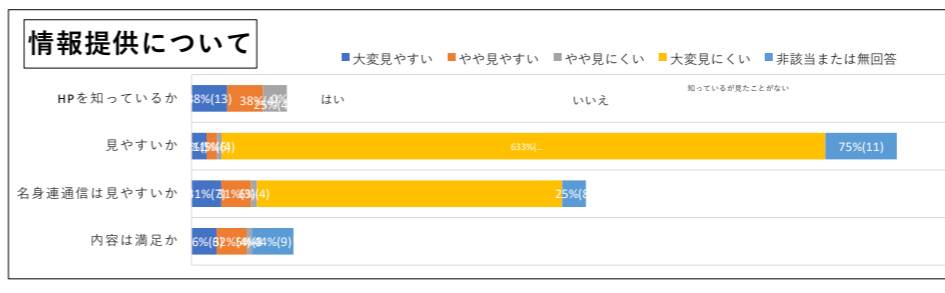

第二ワークス・第二デイサービス(就労継続B型)

- 販売系 (イベント出店・商品販売など)
- ものづくり系 (野菜栽培・布製品・雑貨など)
- ものづくり系 (パソコン作業・デザイン編集・印刷など)
- 営業企画 (商品の企画・販売促進・広報・施設のPR・新しい仕事の獲得など)
- 事務系 (電話対応・受注・書類作成など)
- 軽作業系 (電線マン・トヨレック)
- 軽作業系 (印刷物発送・仕分け・封入・梱包)