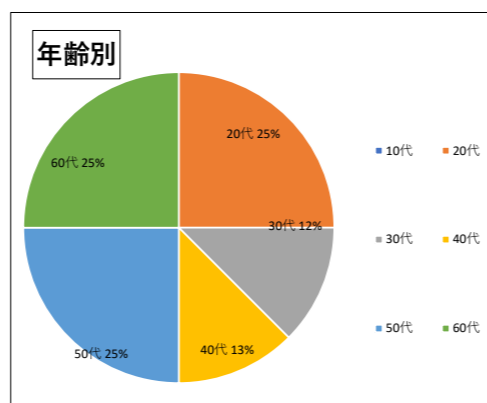

第二ワークス・第二デイサービス(就労継続B型)

- 販売系 (イベント出店・商品販売など)
- ものづくり系 (野菜栽培・布製品・雑貨など)
- ものづくり系 (パソコン作業・デザイン編集・印刷など)
- 営業企画 (商品の企画・販売促進・広報・施設のPR・新しい仕事の獲得など)
- 事務系 (電話対応・受注・書類作成など)
- 軽作業系 (電線マン・トヨレック)
- 軽作業系 (印刷物発送・仕分け・封入・梱包)