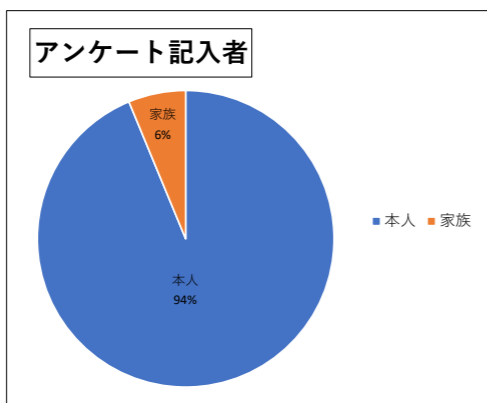

第二ワークス・第二デイサービス(就労継続B型)

- 販売系 (イベント出店・商品販売など)
- ものづくり系 (野菜栽培・布製品・雑貨など)
- ものづくり系 (パソコン作業・デザイン編集・印刷など)
- 営業企画 (商品の企画・販売促進・広報・施設のPR・新しい仕事の獲得など)
- 事務系 (電話対応・受注・書類作成など)
- 軽作業系 (電線マン・トヨレック)
- 軽作業系 (印刷物発送・仕分け・封入・梱包)