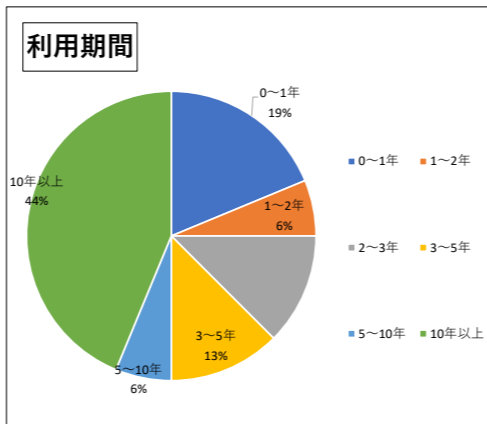

第二ワークス・第二デイサービス(就労継続B型)

- 販売系 (イベント出店・商品販売など)
- ものづくり系 (野菜栽培・布製品・雑貨など)
- ものづくり系 (パソコン作業・デザイン編集・印刷など)
- 営業企画 (商品の企画・販売促進・広報・施設のPR・新しい仕事の獲得など)
- 事務系 (電話対応・受注・書類作成など)
- 軽作業系 (電線マン・トヨレック)
- 軽作業系 (印刷物発送・仕分け・封入・梱包)