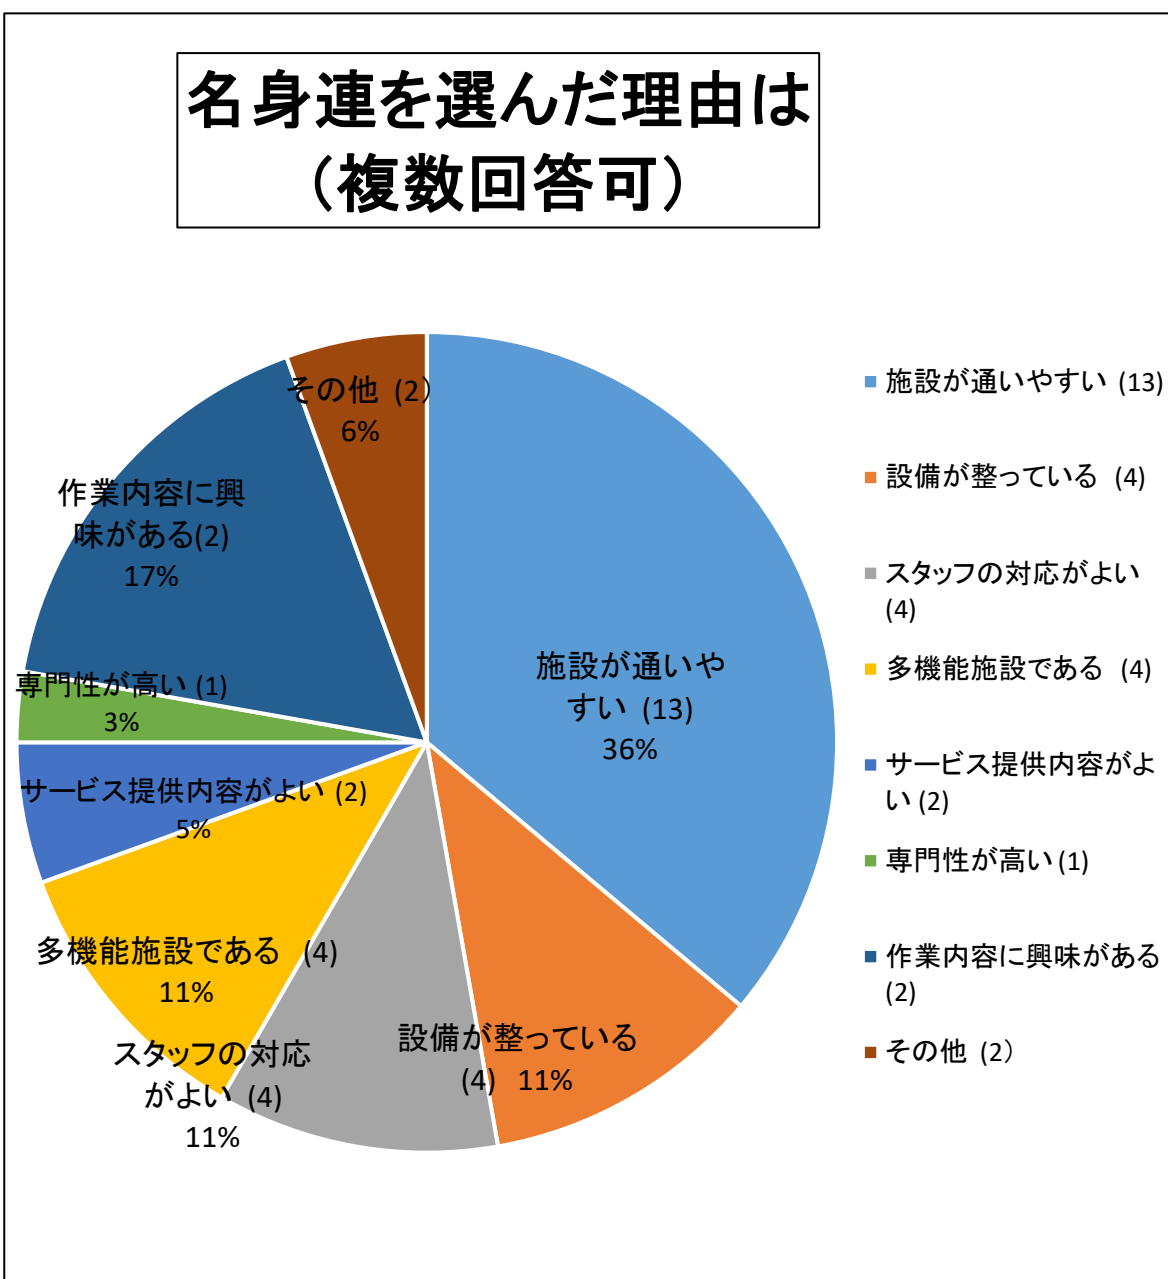

第二ワークス・第二デイサービス(就労継続B型)

- 販売系 (イベント出店・商品販売など)
- ものづくり系 (野菜栽培・布製品・雑貨など)
- ものづくり系 (パソコン作業・デザイン編集・印刷など)
- 営業企画 (商品の企画・販売促進・広報・施設のPR・新しい仕事の獲得など)
- 事務系 (電話応対・受注・書類作成など)
- 軽作業系 (電線マン・トヨレック)
- 軽作業系 (印刷物発送・仕分け・封入・梱包)