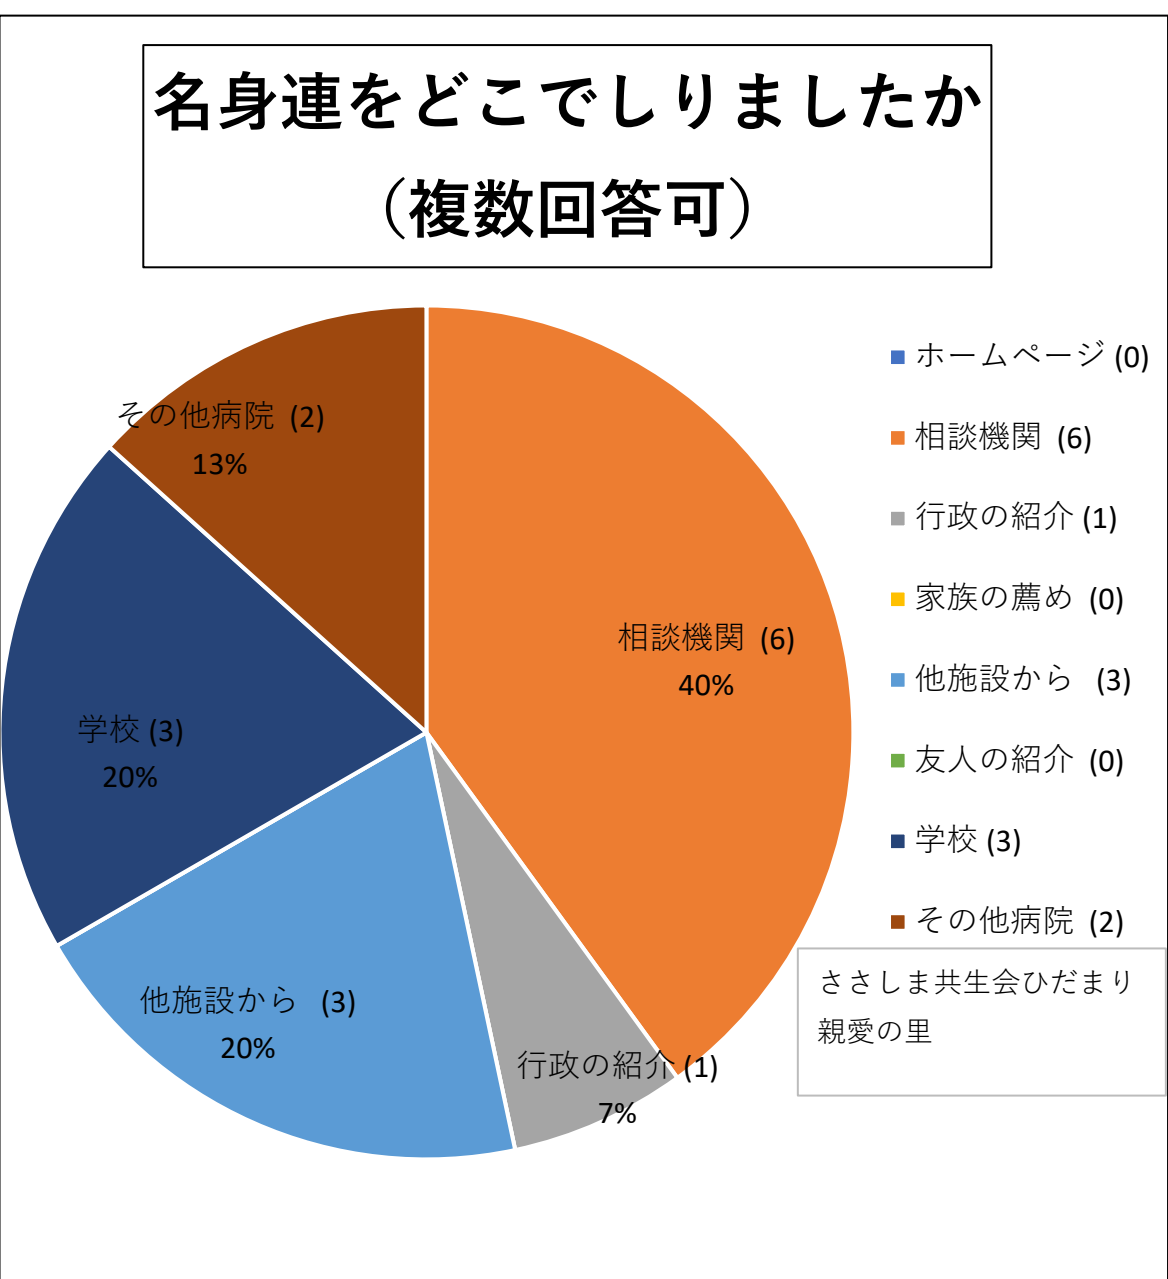

第二ワークス・第二デイサービス(就労継続B型)

- 販売系 (イベント出店・商品販売など)
- ものづくり系 (野菜栽培・布製品・雑貨など)
- ものづくり系 (パソコン作業・デザイン編集・印刷など)
- 営業企画 (商品の企画・販売促進・広報・施設のPR・新しい仕事の獲得など)
- 事務系 (電話応対・受注・書類作成など)
- 軽作業系 (電線マン・トヨレック)
- 軽作業系 (印刷物発送・仕分け・封入・梱包)