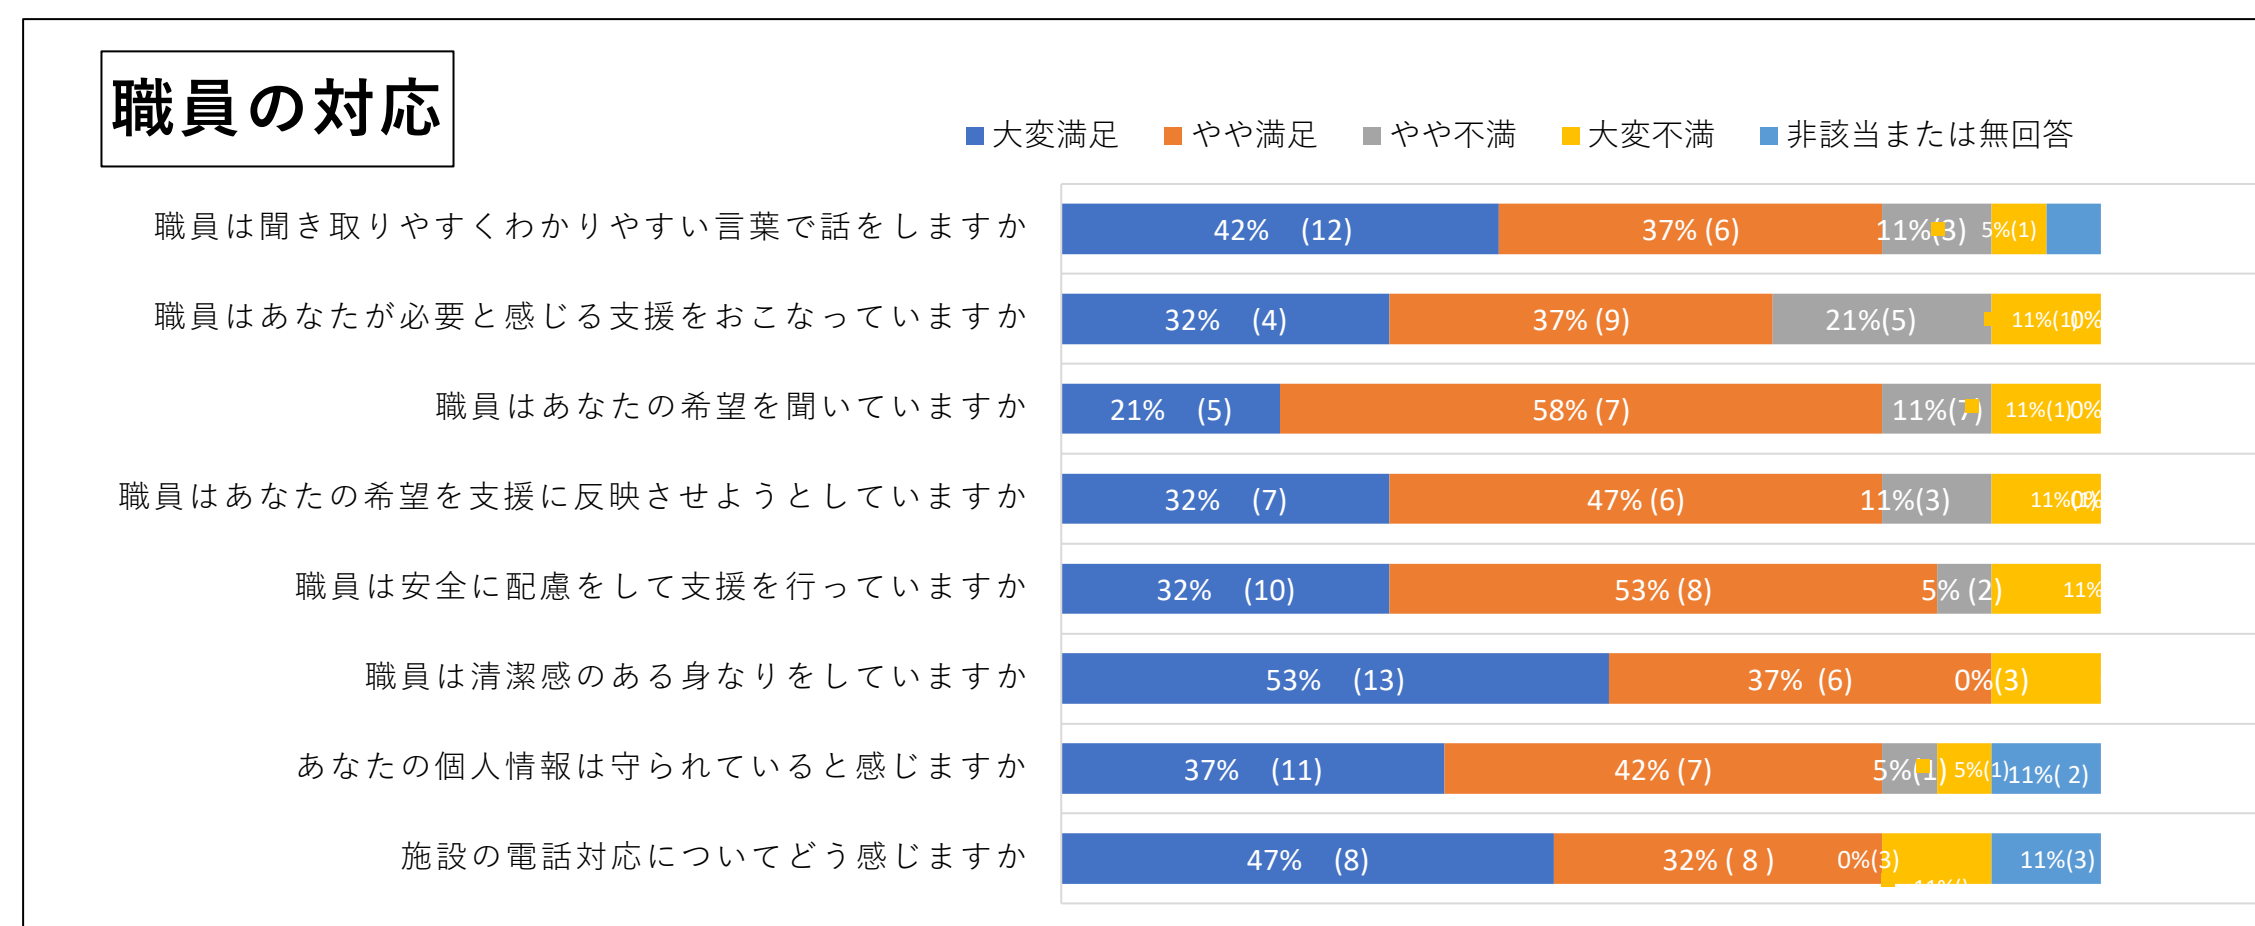

第二ワークス・第二デイサービス(就労継続B型)

- 販売系 (イベント出店・商品販売など)
- ものづくり系 (野菜栽培・布製品・雑貨など)
- ものづくり系 (パソコン作業・デザイン編集・印刷など)
- 営業企画 (商品の企画・販売促進・広報・施設のPR・新しい仕事の獲得など)
- 事務系 (電話応対・受注・書類作成など)
- 軽作業系 (電線マン・トヨレック)
- 軽作業系 (印刷物発送・仕分け・封入・梱包)