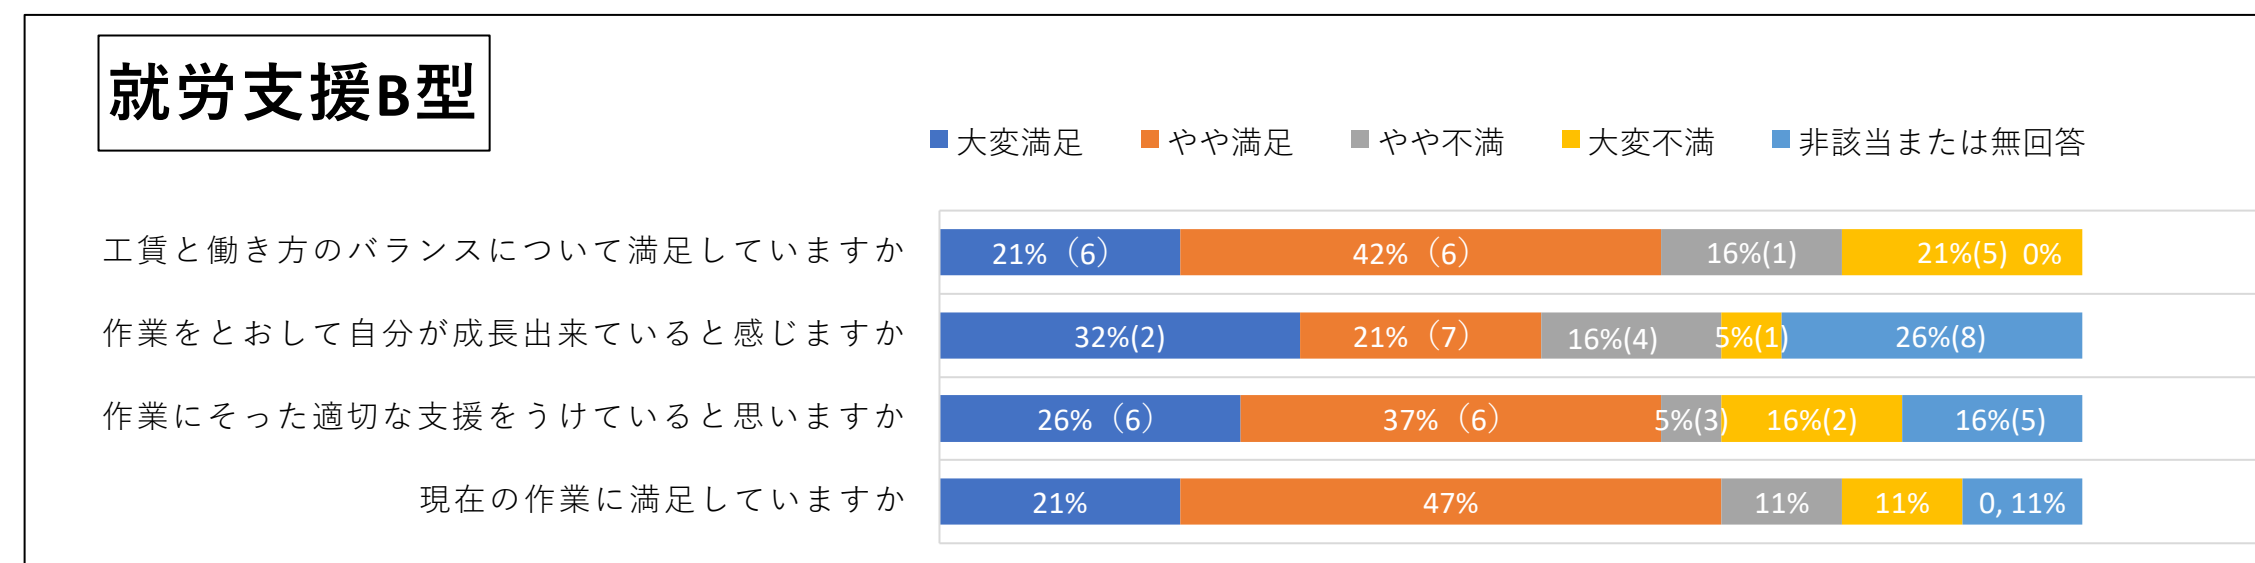

第二ワークス・第二デイサービス(就労継続B型)

- 販売系 (イベント出店・商品販売など)
- ものづくり系 (野菜栽培・布製品・雑貨など)
- ものづくり系 (パソコン作業・デザイン編集・印刷など)
- 営業企画 (商品の企画・販売促進・広報・施設のPR・新しい仕事の獲得など)
- 事務系 (電話応対・受注・書類作成など)
- 軽作業系 (電線マン・トヨレック)
- 軽作業系 (印刷物発送・仕分け・封入・梱包)