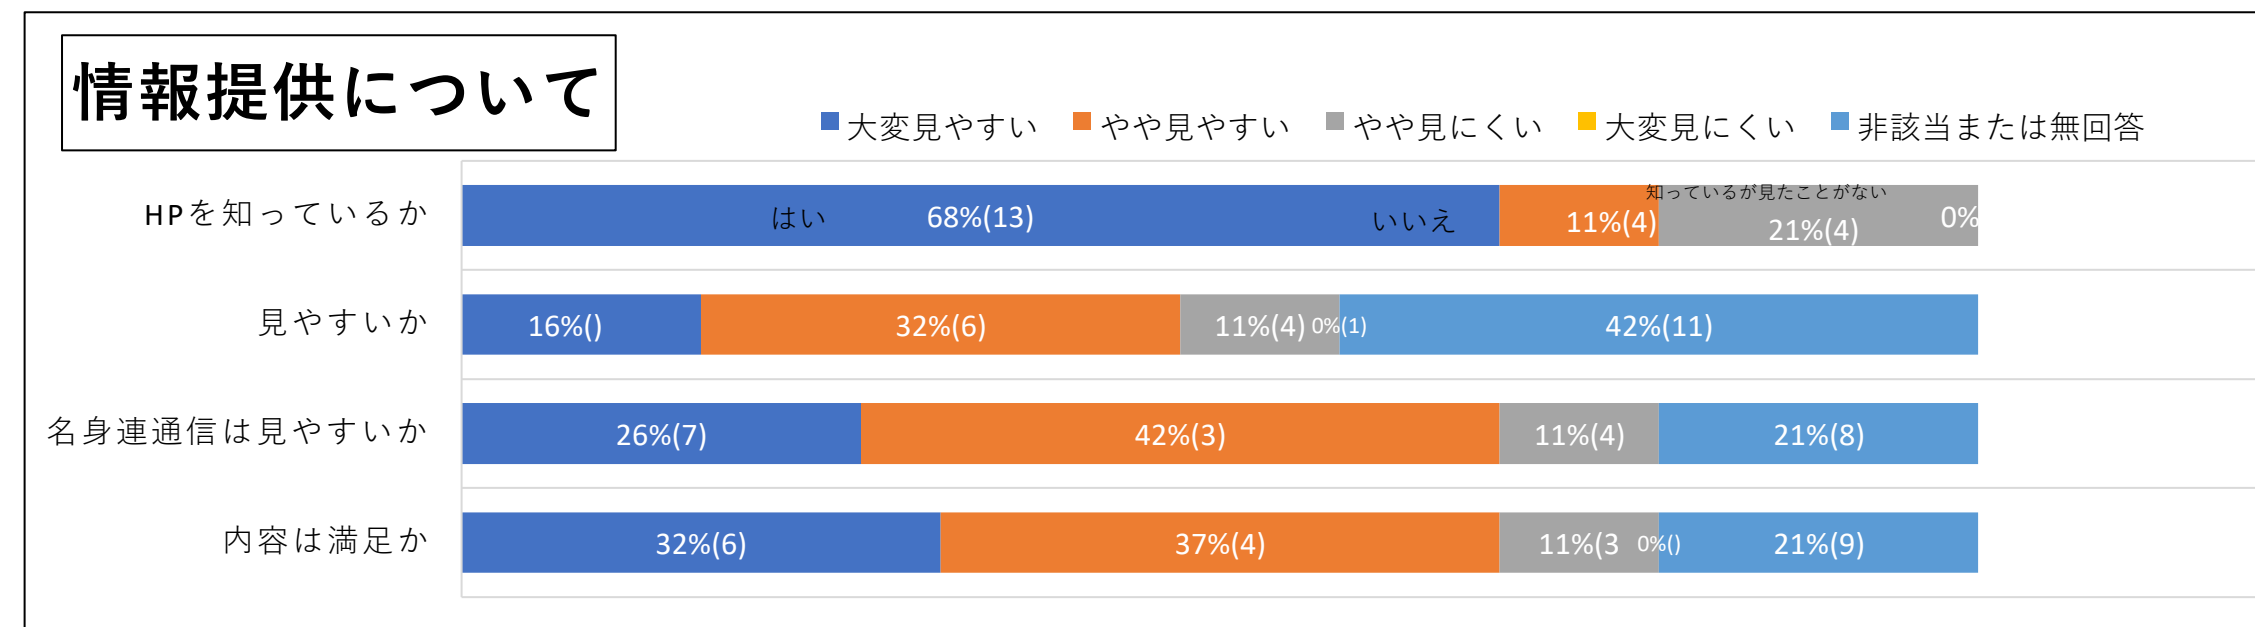

第二ワークス・第二デイサービス(就労継続B型)

- 販売系 (イベント出店・商品販売など)
- ものづくり系 (野菜栽培・布製品・雑貨など)
- ものづくり系 (パソコン作業・デザイン編集・印刷など)
- 営業企画 (商品の企画・販売促進・広報・施設のPR・新しい仕事の獲得など)
- 事務系 (電話応対・受注・書類作成など)
- 軽作業系 (電線マン・トヨレック)
- 軽作業系 (印刷物発送・仕分け・封入・梱包)