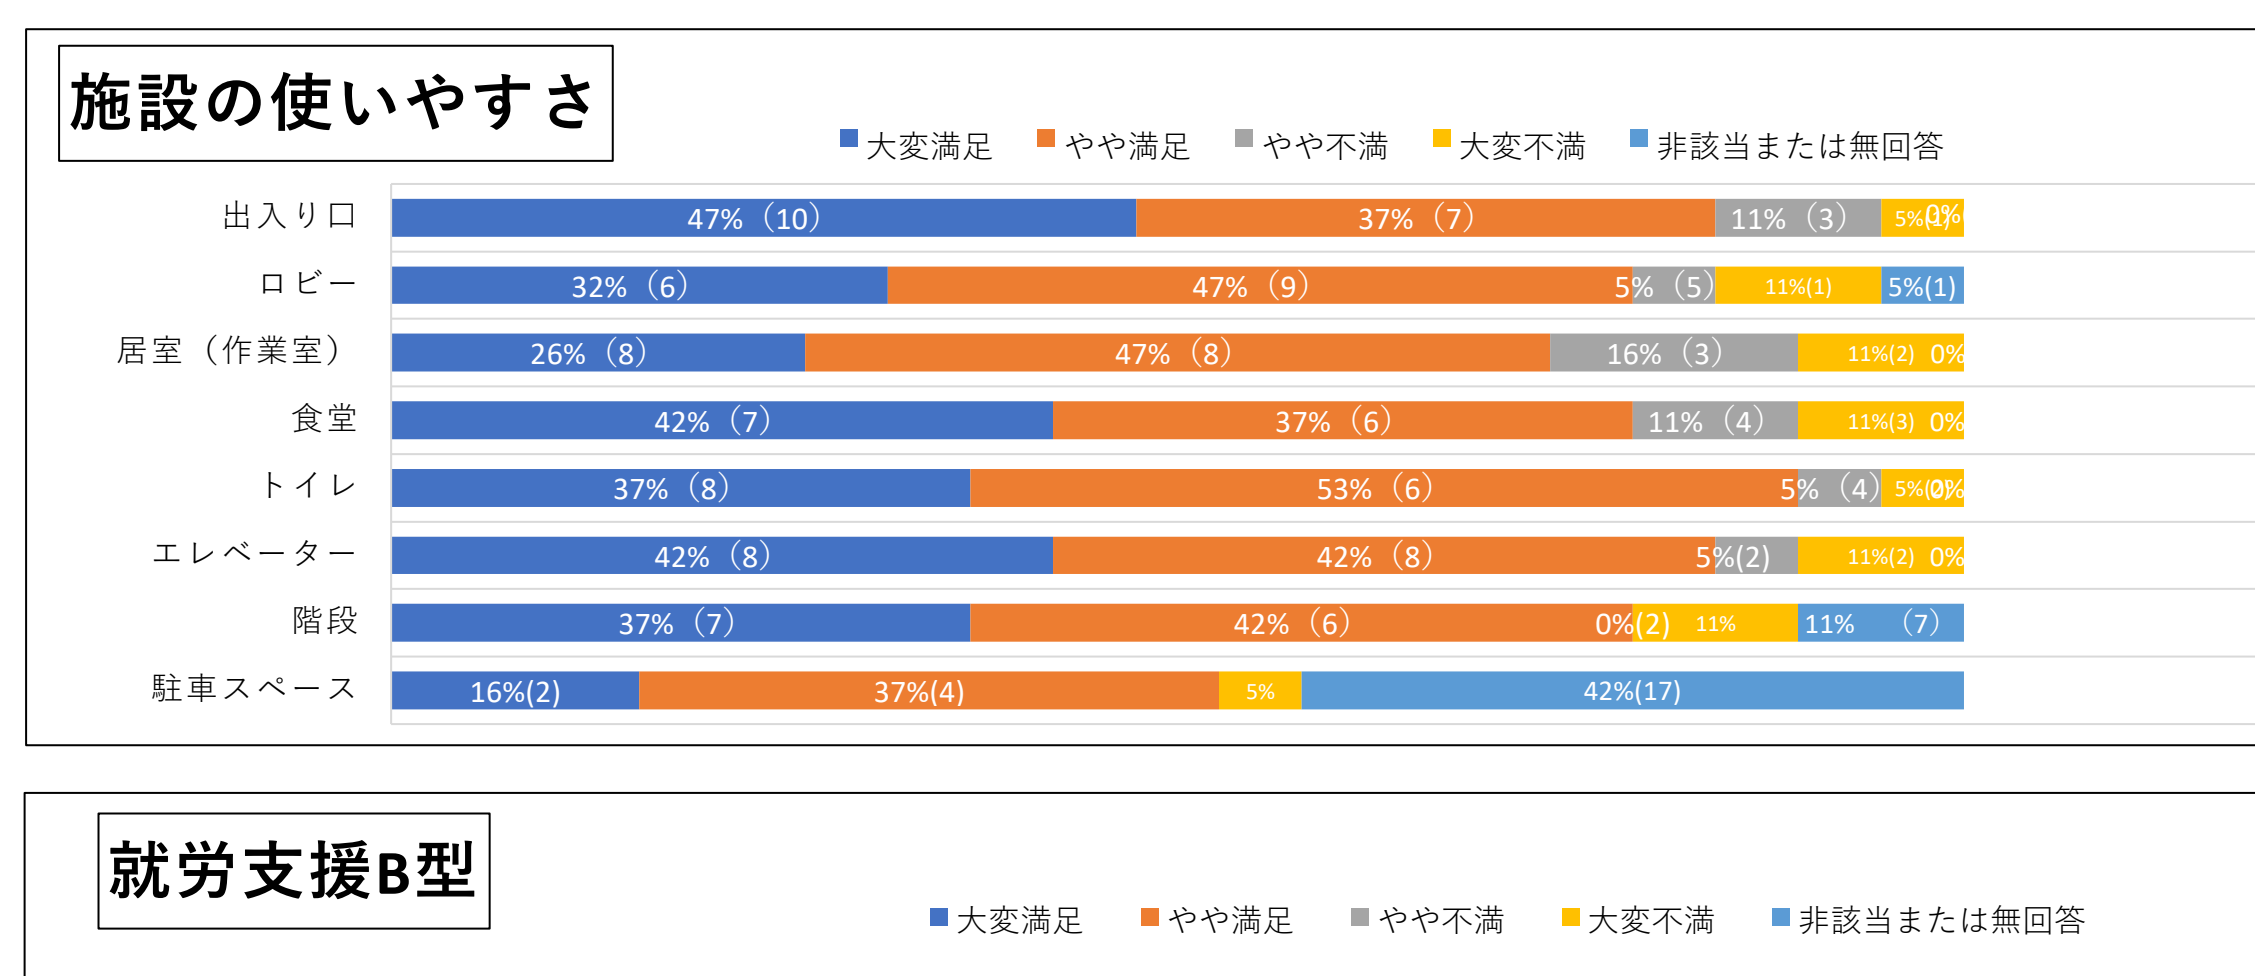

第二ワークス・第二デイサービス(就労継続B型)

- 販売系 (イベント出店・商品販売など)
- ものづくり系 (野菜栽培・布製品・雑貨など)
- ものづくり系 (パソコン作業・デザイン編集・印刷など)
- 営業企画 (商品の企画・販売促進・広報・施設のPR・新しい仕事の獲得など)
- 事務系 (電話応対・受注・書類作成など)
- 軽作業系 (電線マン・トヨレック)
- 軽作業系 (印刷物発送・仕分け・封入・梱包)