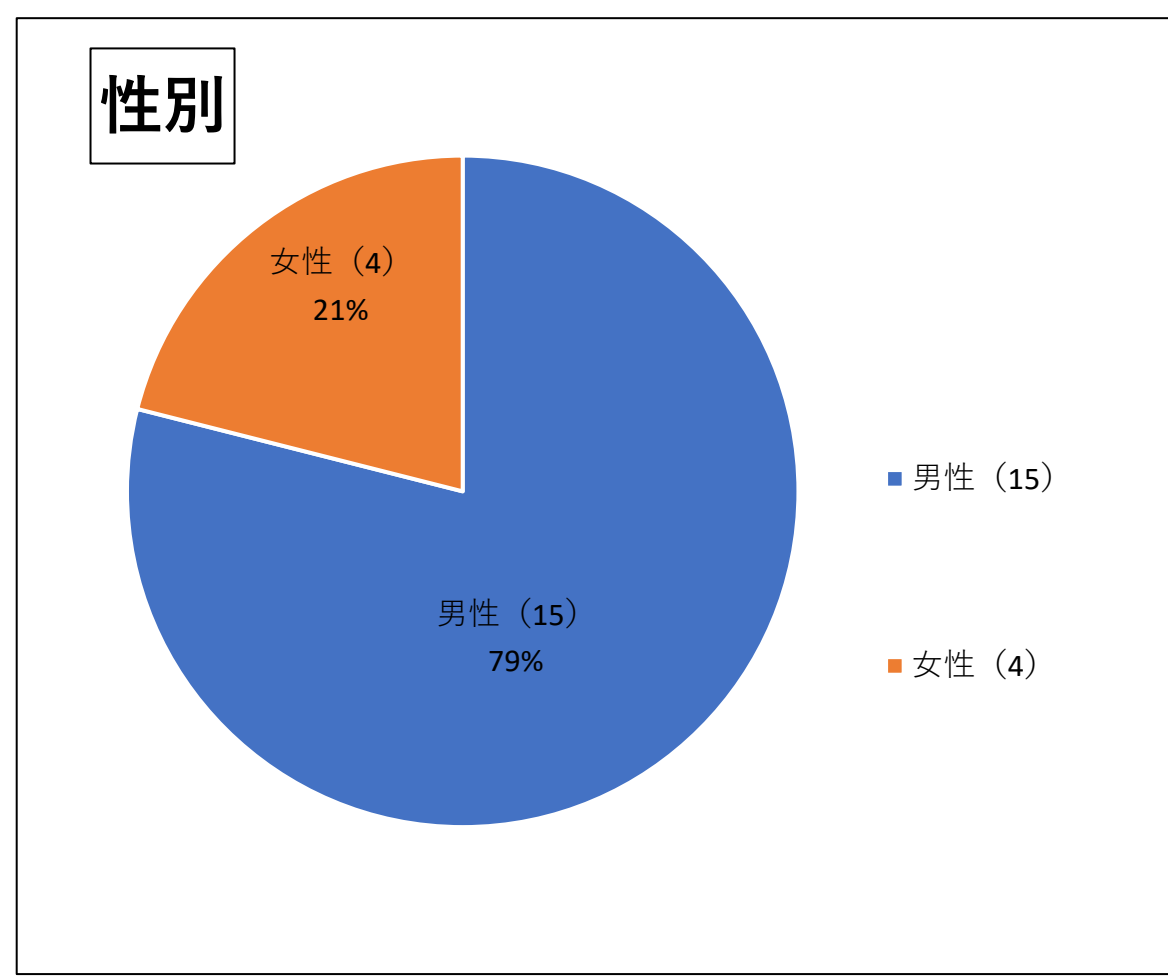

第二ワークス・第二デイサービス(就労継続B型)

- 販売系 (イベント出店・商品販売など)
- ものづくり系 (野菜栽培・布製品・雑貨など)
- ものづくり系 (パソコン作業・デザイン編集・印刷など)
- 営業企画 (商品の企画・販売促進・広報・施設のPR・新しい仕事の獲得など)
- 事務系 (電話応対・受注・書類作成など)
- 軽作業系 (電線マン・トヨレック)
- 軽作業系 (印刷物発送・仕分け・封入・梱包)