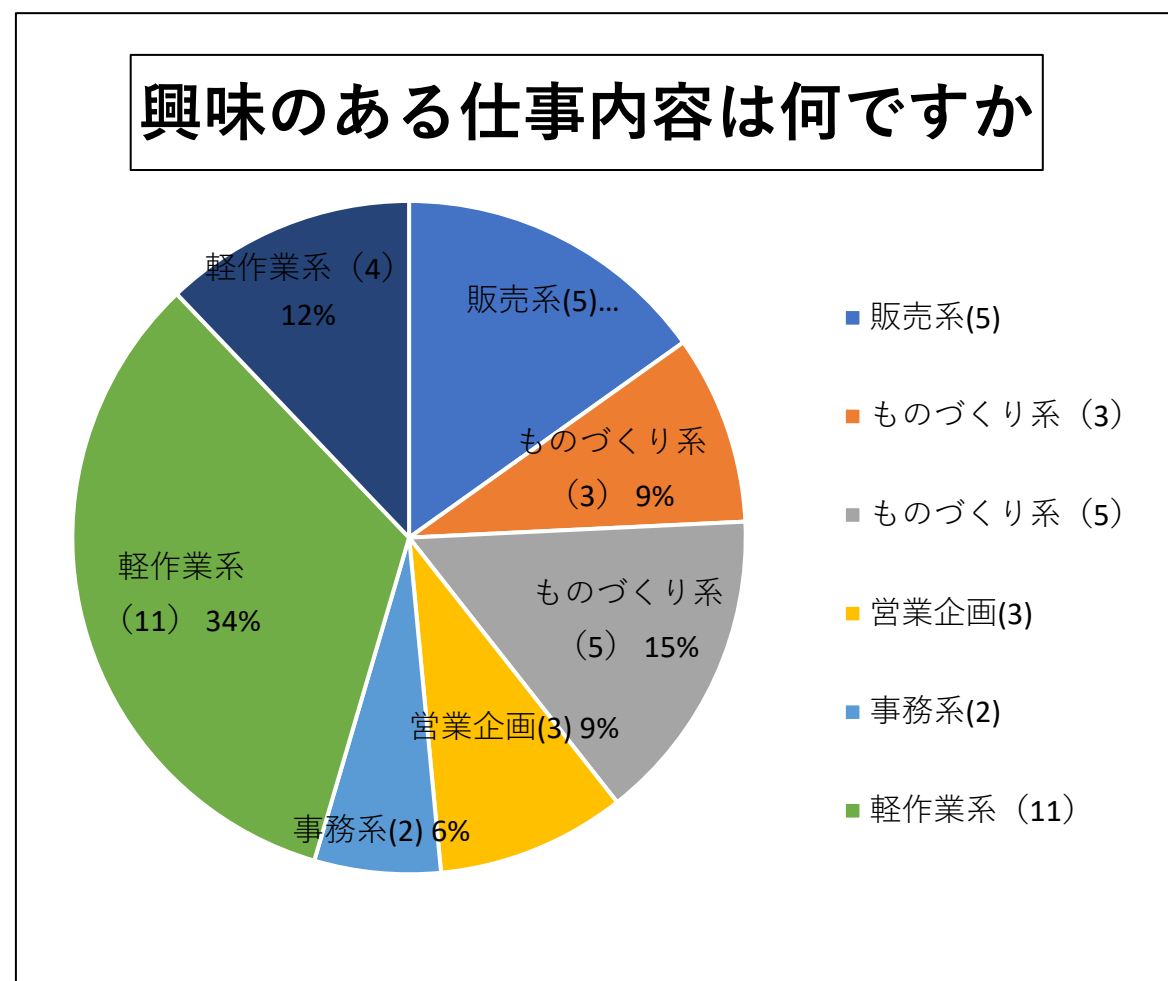

第二ワークス・第二デイサービス(就労継続B型)

- 販売系 (イベント出店・商品販売など)
- ものづくり系 (野菜栽培・布製品・雑貨など)
- ものづくり系 (パソコン作業・デザイン編集・印刷など)
- 営業企画 (商品の企画・販売促進・広報・施設のPR・新しい仕事の獲得など)
- 事務系 (電話応対・受注・書類作成など)
- 軽作業系 (電線マン・トヨレック)
- 軽作業系 (印刷物発送・仕分け・封入・梱包)