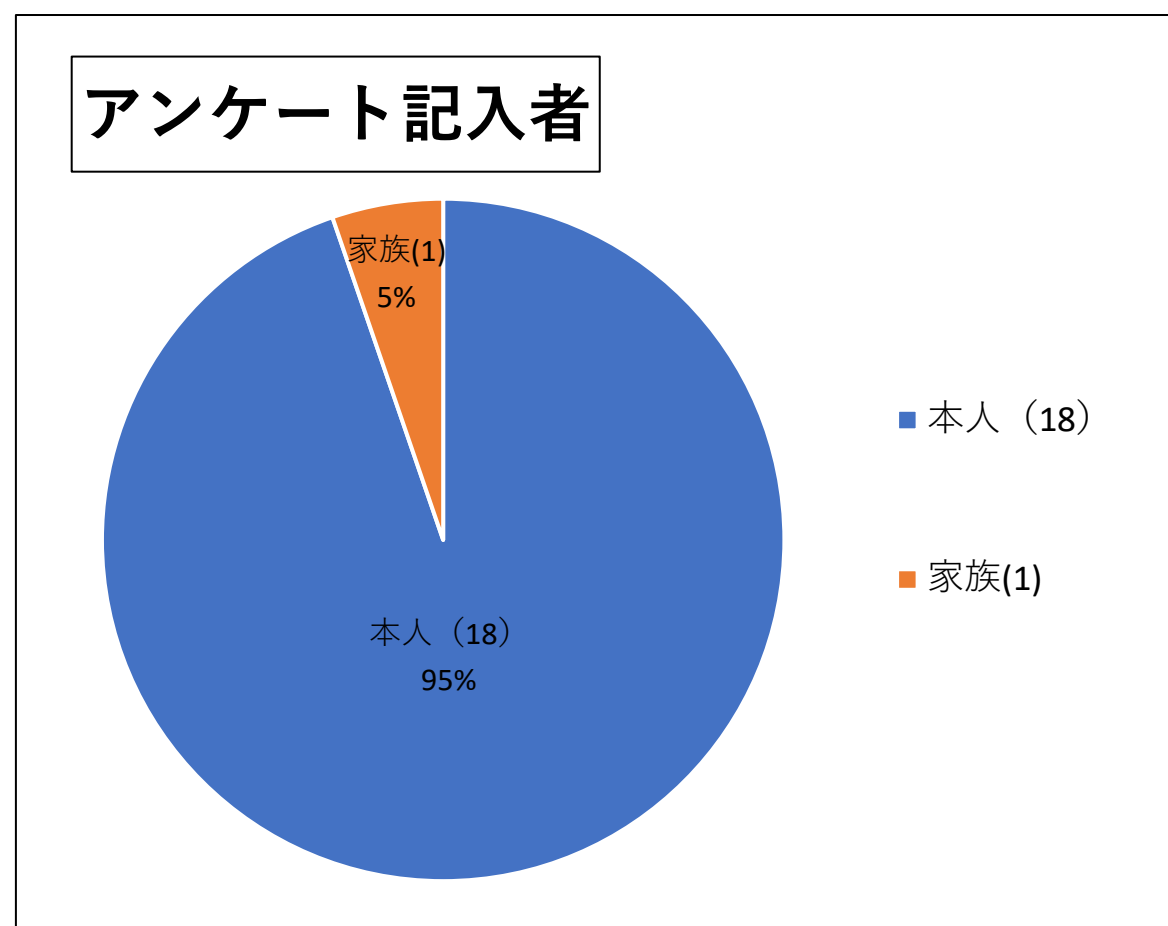

第二ワークス・第二デイサービス(就労継続B型)

- 販売系 (イベント出店・商品販売など)
- ものづくり系 (野菜栽培・布製品・雑貨など)
- ものづくり系 (パソコン作業・デザイン編集・印刷など)
- 営業企画 (商品の企画・販売促進・広報・施設のPR・新しい仕事の獲得など)
- 事務系 (電話応対・受注・書類作成など)
- 軽作業系 (電線マン・トヨレック)
- 軽作業系 (印刷物発送・仕分け・封入・梱包)