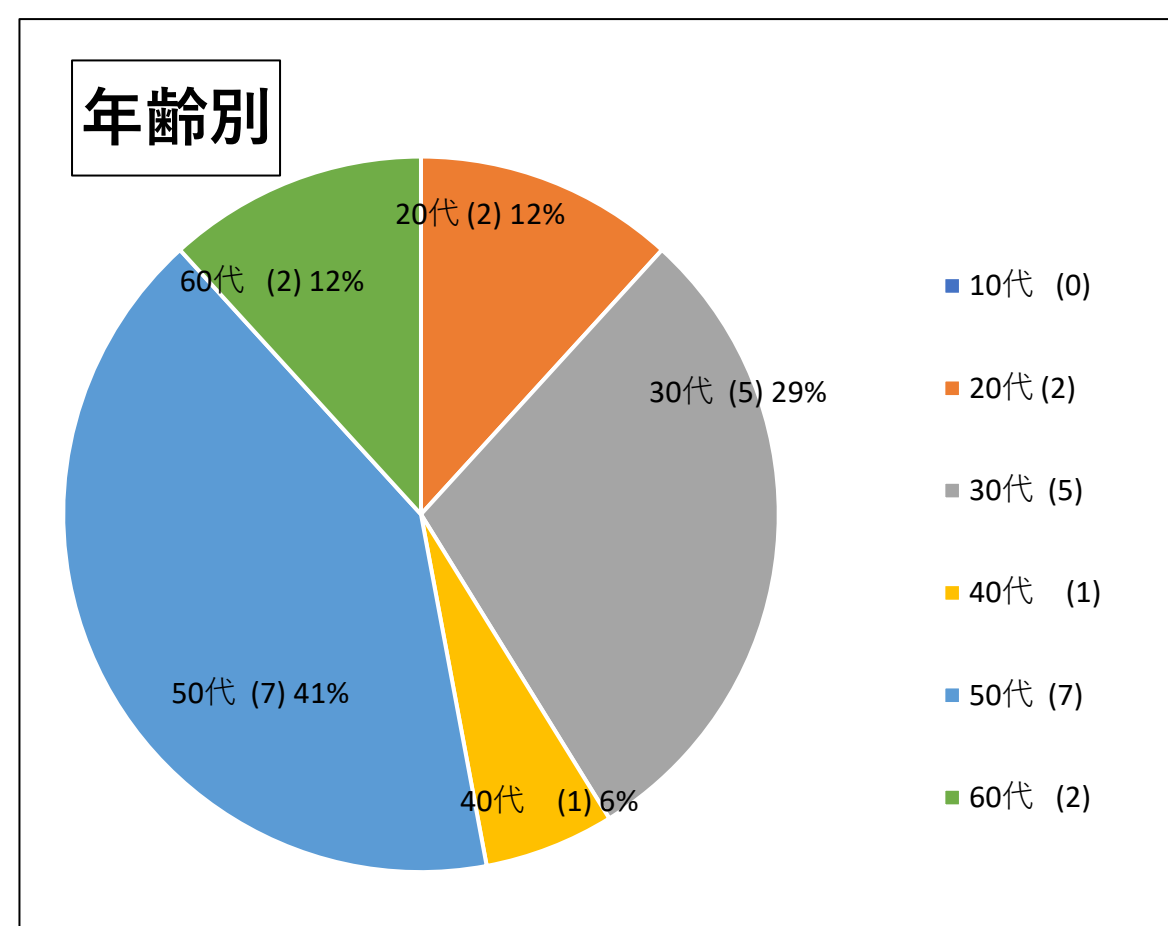

第二ワークス・第二デイサービス(就労継続B型)

- 販売系 (イベント出店・商品販売など)
- ものづくり系 (野菜栽培・布製品・雑貨など)
- ものづくり系 (パソコン作業・デザイン編集・印刷など)
- 営業企画 (商品の企画・販売促進・広報・施設のPR・新しい仕事の獲得など)
- 事務系 (電話応対・受注・書類作成など)
- 軽作業系 (電線マン・トヨレック)
- 軽作業系 (印刷物発送・仕分け・封入・梱包)