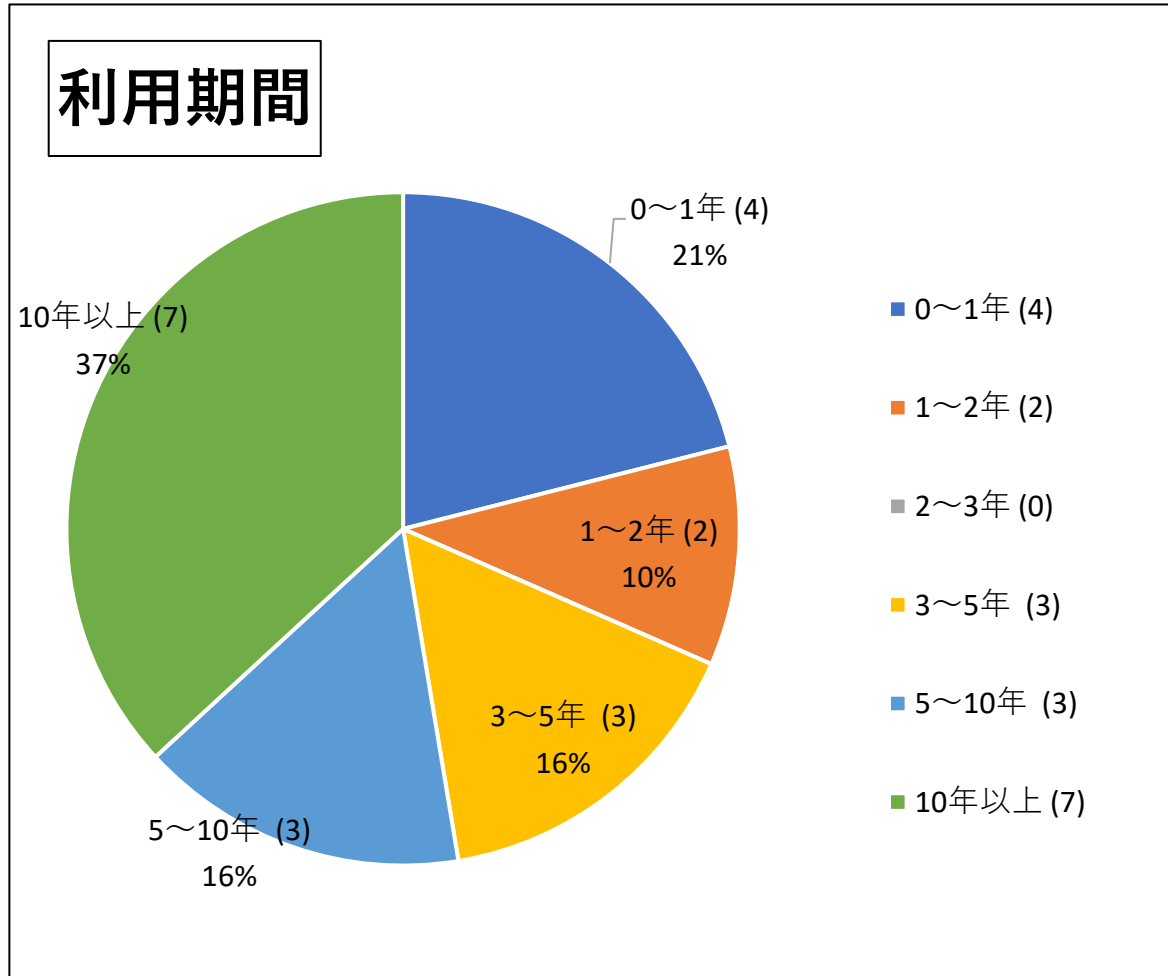

第二ワークス・第二デイサービス(就労継続B型)

- 販売系 (イベント出店・商品販売など)
- ものづくり系 (野菜栽培・布製品・雑貨など)
- ものづくり系 (パソコン作業・デザイン編集・印刷など)
- 営業企画 (商品の企画・販売促進・広報・施設のPR・新しい仕事の獲得など)
- 事務系 (電話応対・受注・書類作成など)
- 軽作業系 (電線マン・トヨレック)
- 軽作業系 (印刷物発送・仕分け・封入・梱包)