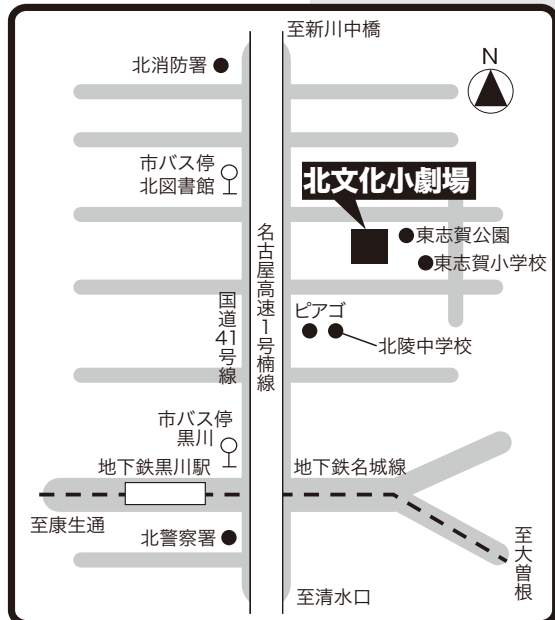

映画美学校のアクターズ・コース10期生。牧原依里・雫境共同監督『LISTEN リッスン』(2016)出演、短編映像作品『夢の男』(2022)主演、今井ミカとともに制作した映像作品『湧動』(2016)主演。宮崎大祐監督『MY LIFE IN THE BUSH OF GHOSTS』(2022)、2024年3月公開に出演。舞台や映画、TV、俳優、お笑い・MCなど幅広く活躍中。

第21回 なごや手話フェスティバル

喜びと感動に挑戦、共に分かち合おう!

●開場 / 12:30

●開演 / 13:30

●終演 / 15:30

◆名古屋市北文化小劇場 交通案内図

★親睦交流会のご案内★

ゲストと囲む親睦交流会にご参加希望は予約制の為、お名前と連絡など申込先へ11月13日(水)迄お願いします。先着順(定員20名)で締め切らせていただきます。事前申し込みの予約をお済ませの方は当日受付にて参加費と場所をお知らせします。但し、親睦交流会のみご参加と当日飛び入り申し込みはお断りさせていただきます。まず、手話フェスティバルのチケットを購入できるようによろしくお願いいたします。お申し込み後、当日キャンセルする場合はキャンセル料が発生しますのでご注意ください。