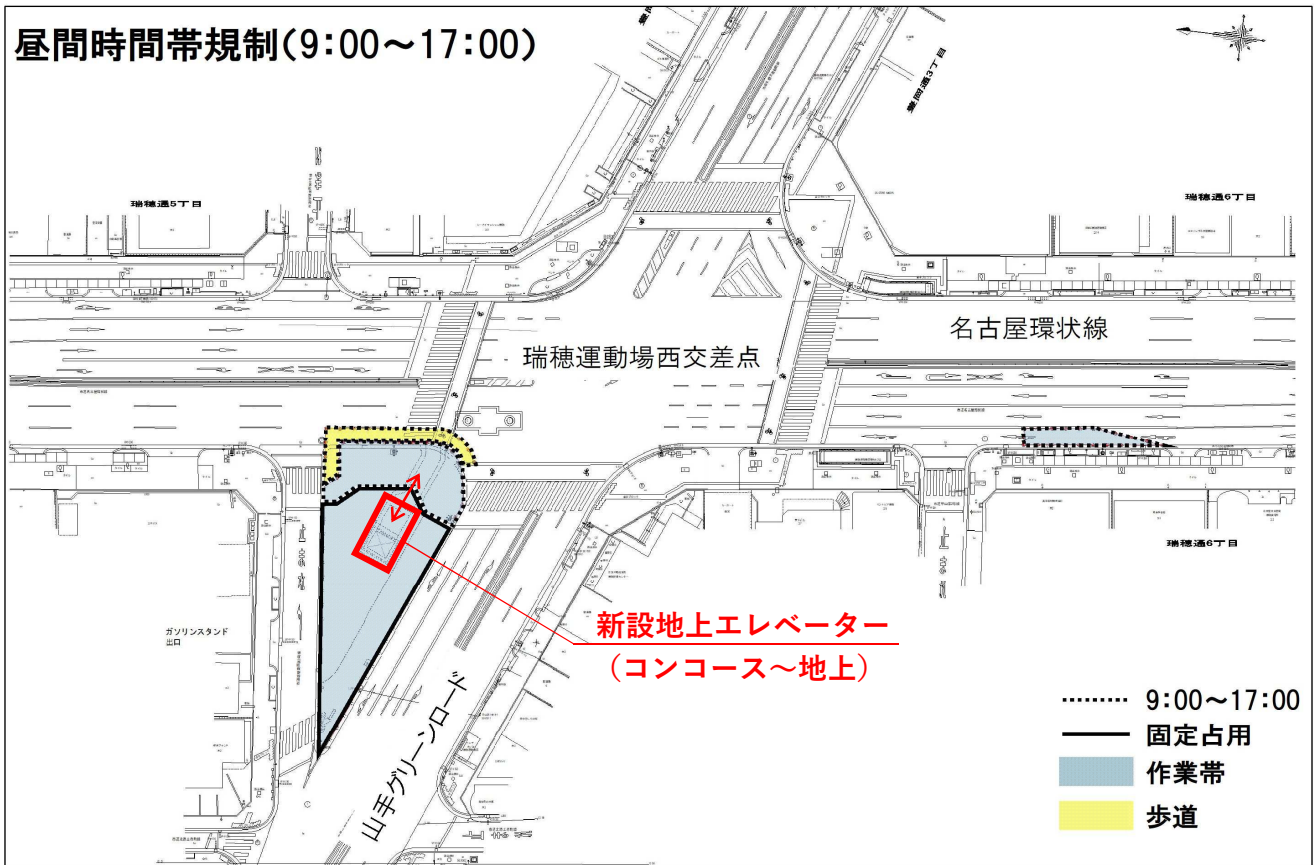

(別図) 地下鉄瑞穂運動場西駅の地上エレベーター工事に伴う交通規制

### 昼間時間帯規制(9:00~17:00)