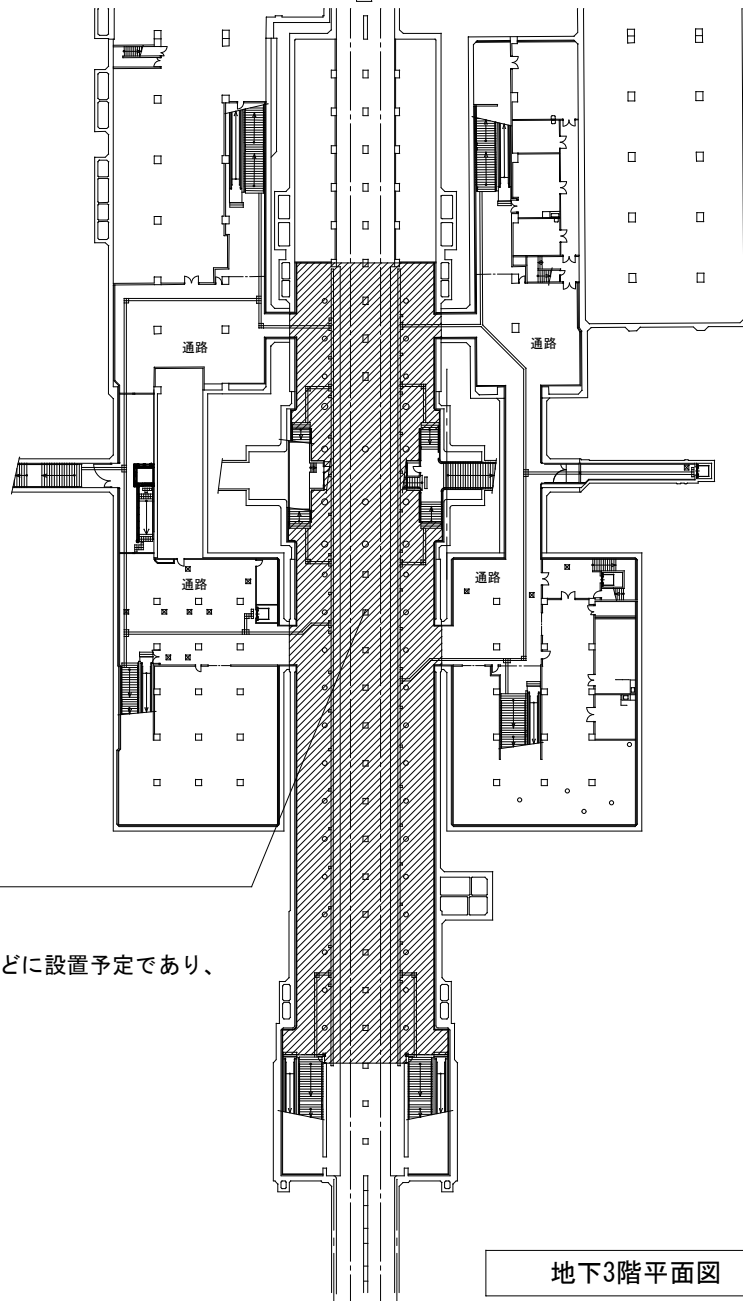

# 名城線栄駅ホーム 改修範囲図

市役所方

名城線栄駅ホーム

今回改修範囲

なお、工事の仮囲いをホームに隣接する通路などに設置予定であり、通路幅員が狭くなる場所があります。

地下3階平面図

金山方