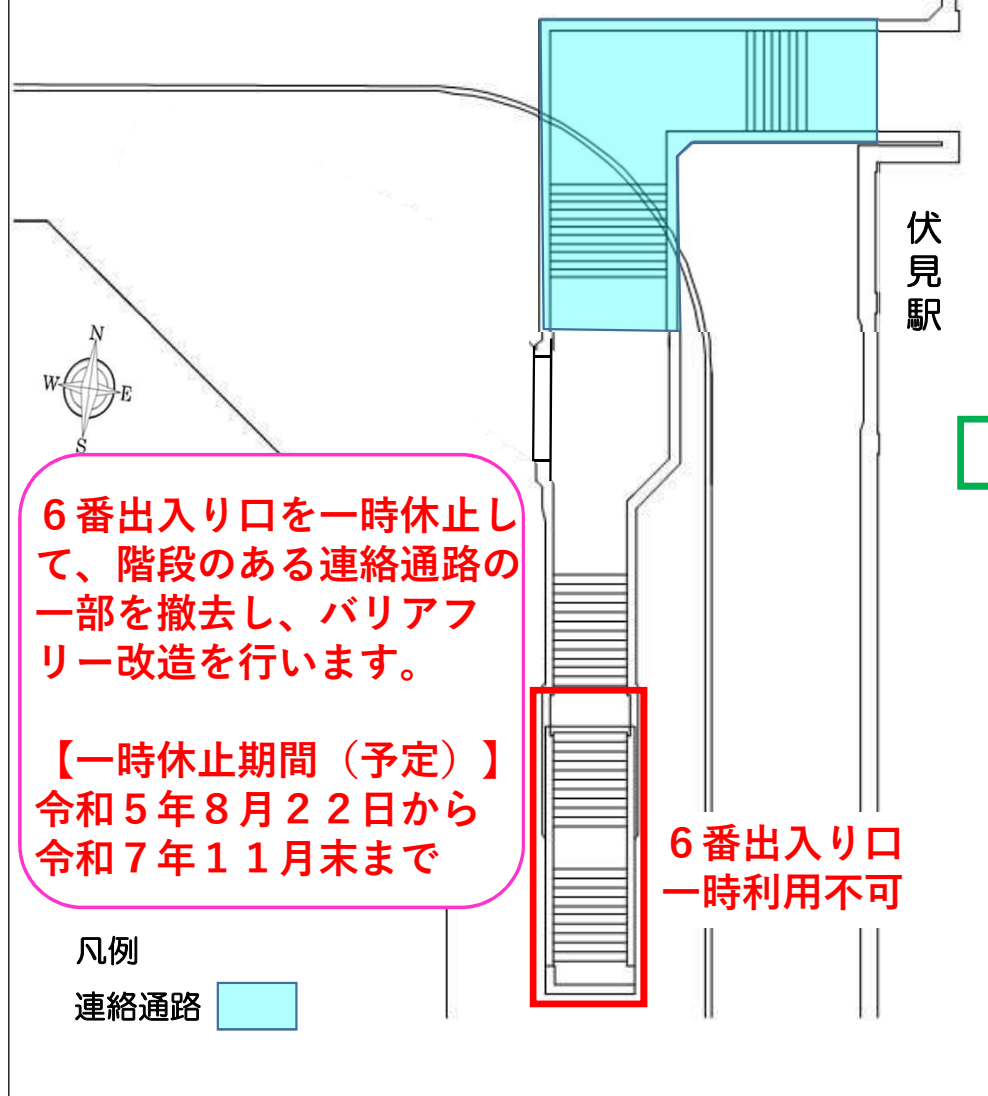

今回

6番出入口を一時休止して、階段のある連絡通路の一部を撤去し、バリアフリー改造を行います。

【一時休止期間（予定）】
令和5年8月22日から
令和7年11月末まで

凡例
連絡通路 

伏見駅

エレベーター完成後

階段が平面に

地上エレベーター
2基とバリアフ
リー通路が完成し
ます。

凡例
連絡通路 

6番出入口

伏見駅