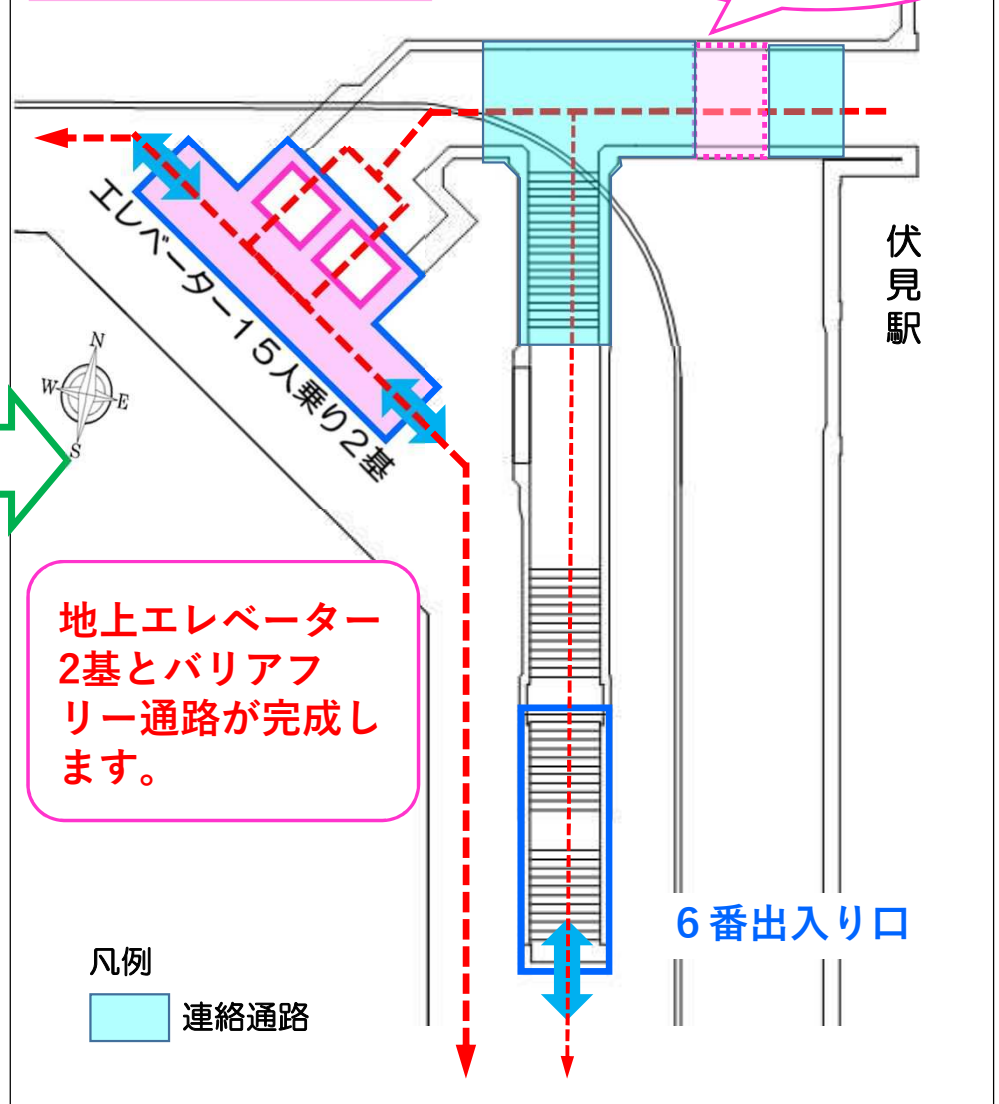

今回

6番出入口を一時休止して、階段のある連絡通路の一部を撤去し、バリアフリー改造を行います。

【一時休止期間（予定）】
令和5年8月22日から
令和7年11月末まで

凡例
連絡通路 

伏見駅

エレベーター完成後

階段が平面に

地上エレベーター
2基とバリアフ
リー通路が完成し
ます。

凡例
連絡通路 

6番出入口

伏見駅