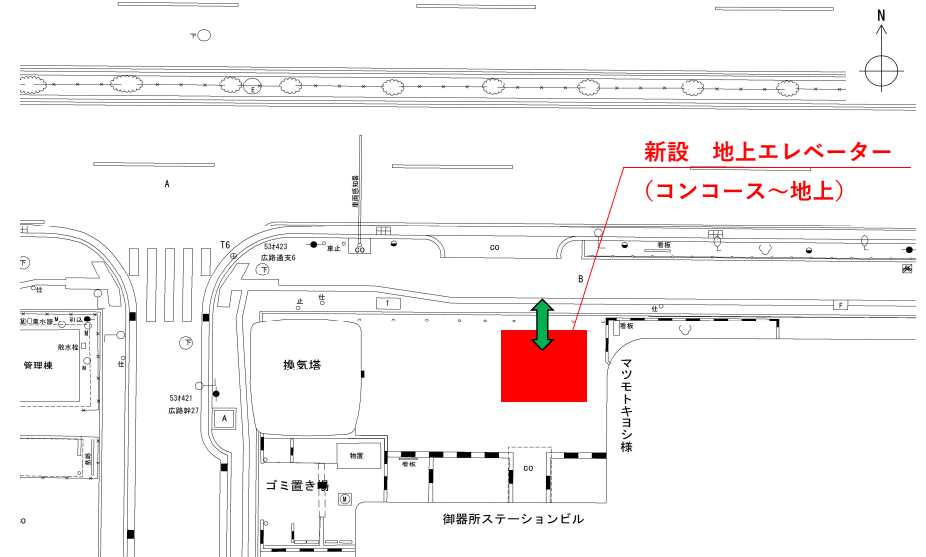

地下鉄御器所駅のエレベーター整備

○整備位置図

○地上エレベーター位置図

○新設エレベータールート