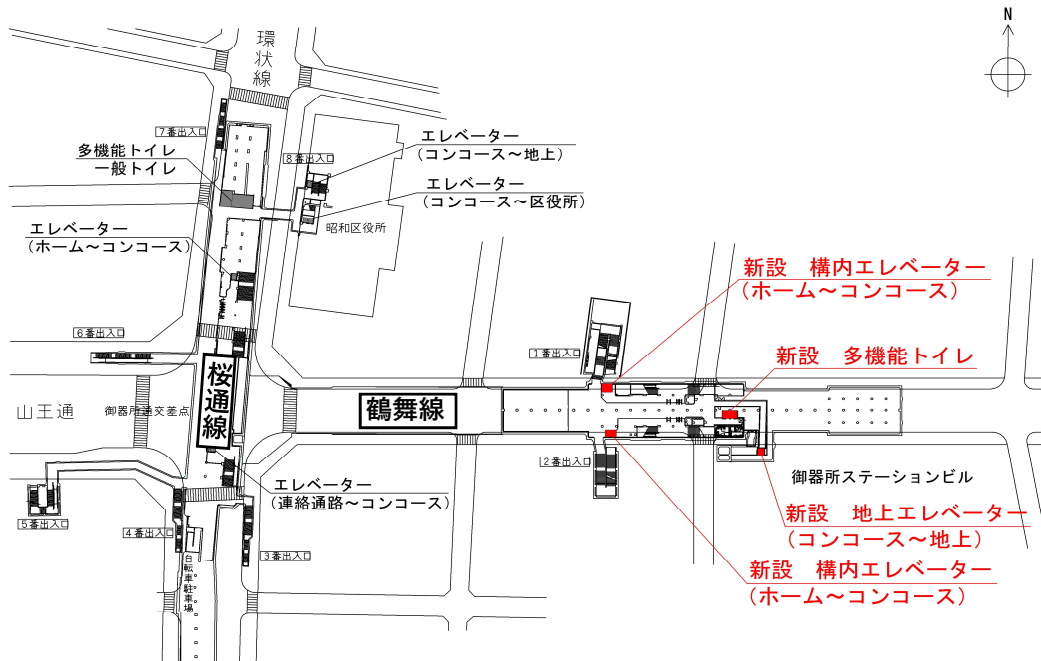

地下鉄御器所駅のエレベーター整備

○整備位置図

○地上エレベーター位置図

○新設エレベータールート