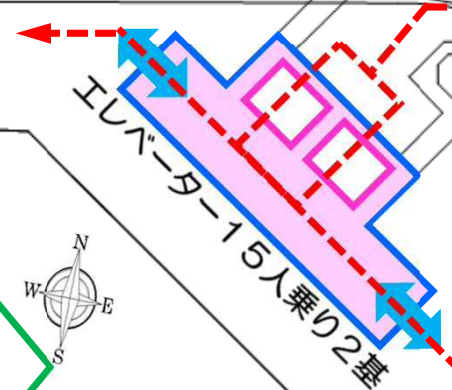

現在

7番出入口

令和4年8月17日より廃止

伏見駅

6番出入口

令和5年8月上旬から
約2年間閉鎖（予定）

凡例

連絡通路

エレベーター完成後

階段が平面に

伏見駅

7番出入口と階段のある連絡通路の一部を撤去し、地上エレベーター2基とバリアフリー通路を整備します。

凡例

連絡通路

6番出入口