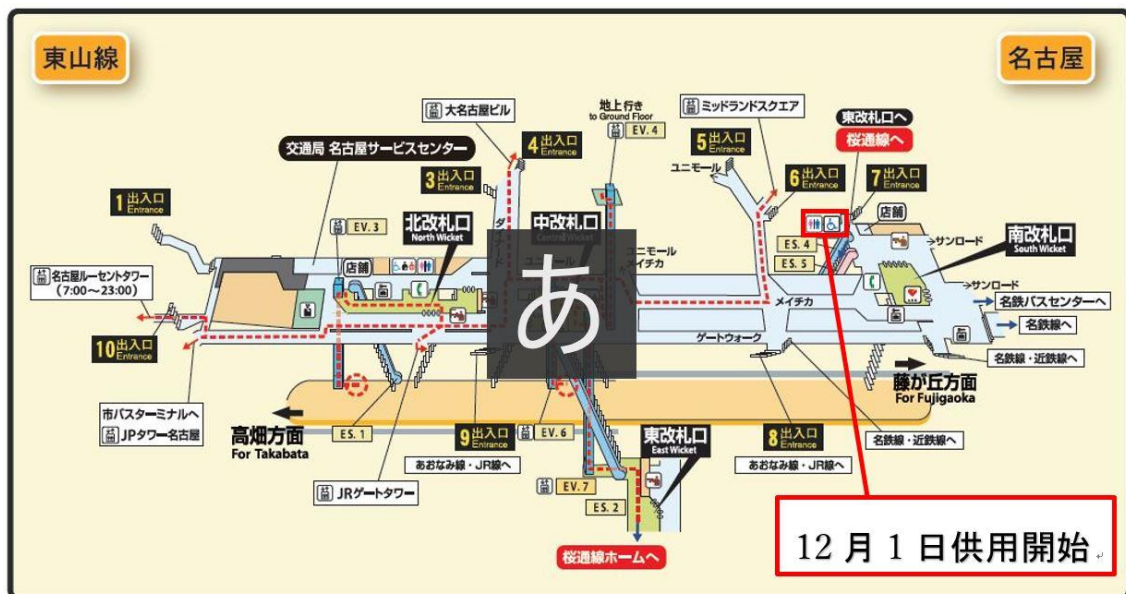

名古屋駅南改札口トイレの供用開始について

日頃より名古屋市営地下鉄をご利用頂きありがとうございます。

名古屋駅南改札口トイレにつきまして、多機能トイレ新設を伴う全面改修工事を実施しておりますが、供用開始の日時が決まりましたので、お知らせいたします。

【名古屋駅南改札口多機能トイレ、一般トイレ供用開始】

令和2年12月1日（火）始発から

【工事に関するお問い合わせ】

名古屋市交通局 施設部営繕課 TEL：052-972-3959
eizen@tbcn.city.nagoya.lg.jp