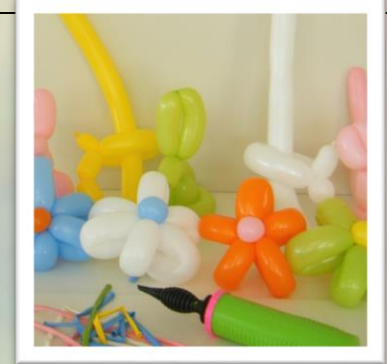

ボッチャ&卓球バレー (3F)

パラリンピック正式種目で注目を集めるボッチャ！ボールを投げたり転がしたりして点数を競います。

卓球バレーは、座った状態で卓球ラケットを使いバレーのように対戦します。

どちらも障がい・年齢問わず気軽に楽しめますよ♪

お菓子作り (2F)

せんべいの上にお好みソースでお絵かきし、上から青のりを振って絵や文字を浮かだたせます！！斬新！美味しい！楽しい！無料でご参加いただけます。みんなで楽しくオリジナルのおえかきせんべいを作ってみませんか？★

バルーンアート (2F)

バルーンアートしたことありますか？風船から・・・何ができるかな？！様々な色の風船から自分の好きな色を選んで、楽しく作ってみましょう！愛知大学ボランティアサークルA i v oの方が講師に来てくださいます！

そよかぜマルシェ&MORE (Parking)

みなみ信州産の美味しい果物をお値打ち価格で販売！その他多彩なお店が出店予定です！

社会福祉法人親愛の里
お問合せ 052-462-9300

その他スペシャル企画あり！
ご期待ください！