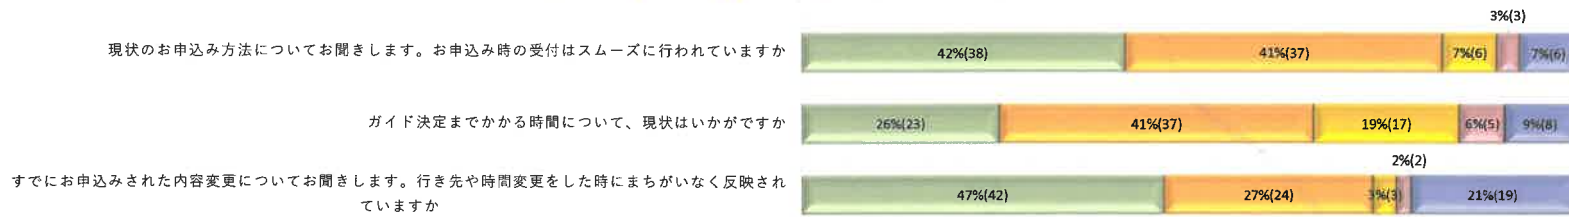

職員の対応について

■大変満足 ■やや満足 ■やや不満 ■大変不満 ■非該当または無回答

派遣されるガイドヘルパーについて

■大変満足 ■やや満足 ■やや不満 ■大変不満 ■非該当または無回答

ガイドヘルパーの派遣について

■大変満足 ■やや満足 ■やや不満 ■大変不満 ■非該当または無回答

同行援護の利用について

■大変満足 ■やや満足 ■やや不満 ■大変不満 ■非該当または無回答