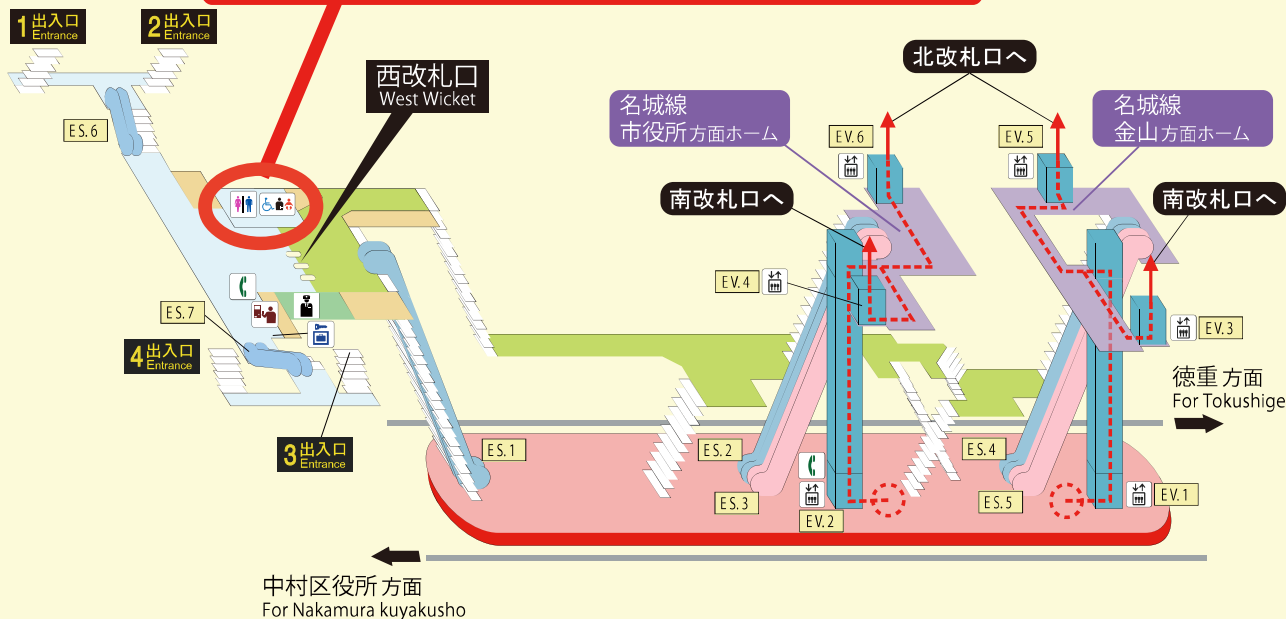

【お知らせ】

いつも地下鉄をご利用いただきまして、ありがとうございます。
久屋大通駅西改札口付近（改札外）のトイレ改修工事のため
下記の期間、一般トイレ（男・女）と多機能トイレを順次閉鎖
させていただきます。

一般トイレ（男・女）工事中は多機能トイレを、多機能トイレ
工事中は一般トイレ（男・女）をご利用ください。
なお北改札口（改札内）付近のトイレ（男・女・多機能）は
常時使用可です。

また工事に伴い、騒音・振動が発生する場合がございます。
ご迷惑をおかけしますが、ご理解とご協力をお願いします。

記

閉鎖期間

【1期】一般トイレ（男・女）閉鎖

令和3年9月18日から

令和3年12月下旬まで（予定）

【2期】多機能トイレ閉鎖

令和3年12月下旬から

令和4年3月上旬まで（予定）

※1期工事が終わり次第、2期工事に
着手いたします。

工事に関する問い合わせ

交通局施設部営繕課 052-972-3959

工事以外に関する問い合わせ

交通局電車部駅務課 052-972-3854

トイレ改修工事が行われます。
【第1期】 男子トイレ・女子トイレ閉鎖
 令和3年9月18日(土曜日)から令和3年12月下旬まで(予定)
 *多機能トイレは使用可能
【第2期】 多機能トイレ閉鎖
 令和3年12月下旬から令和4年3月上旬まで(予定)
 *一般トイレ(男・女)は使用可能

桜通線

久屋大通

名城線

久屋大通

北改札口付近のトイレ(改札内)をご利用ください。