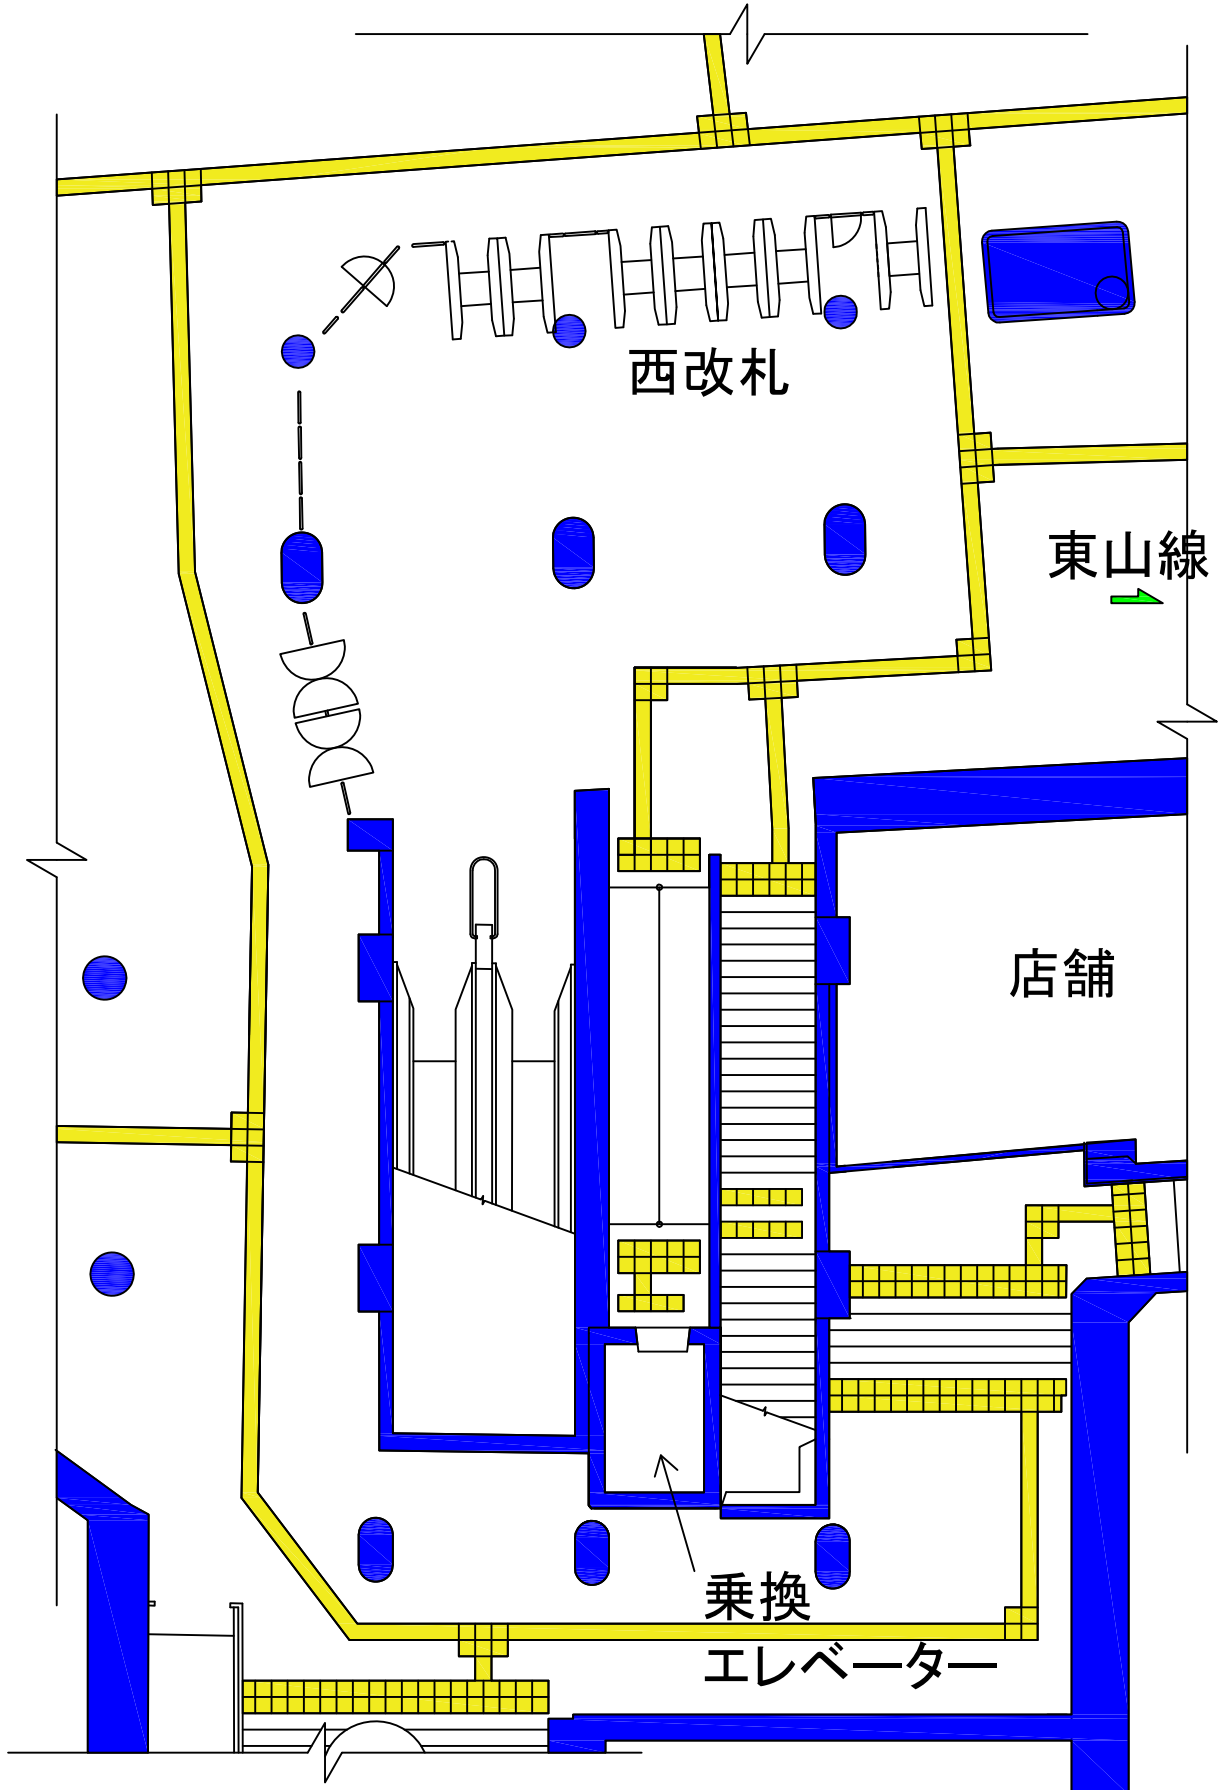

今池駅西改札 平面図

乗換エレベーター

(西改札～桜通線ホーム)

今池駅桜通線ホーム北側 平面図

乗換エレベーター, 多機能トイレ

(桜通線ホーム～西改札)