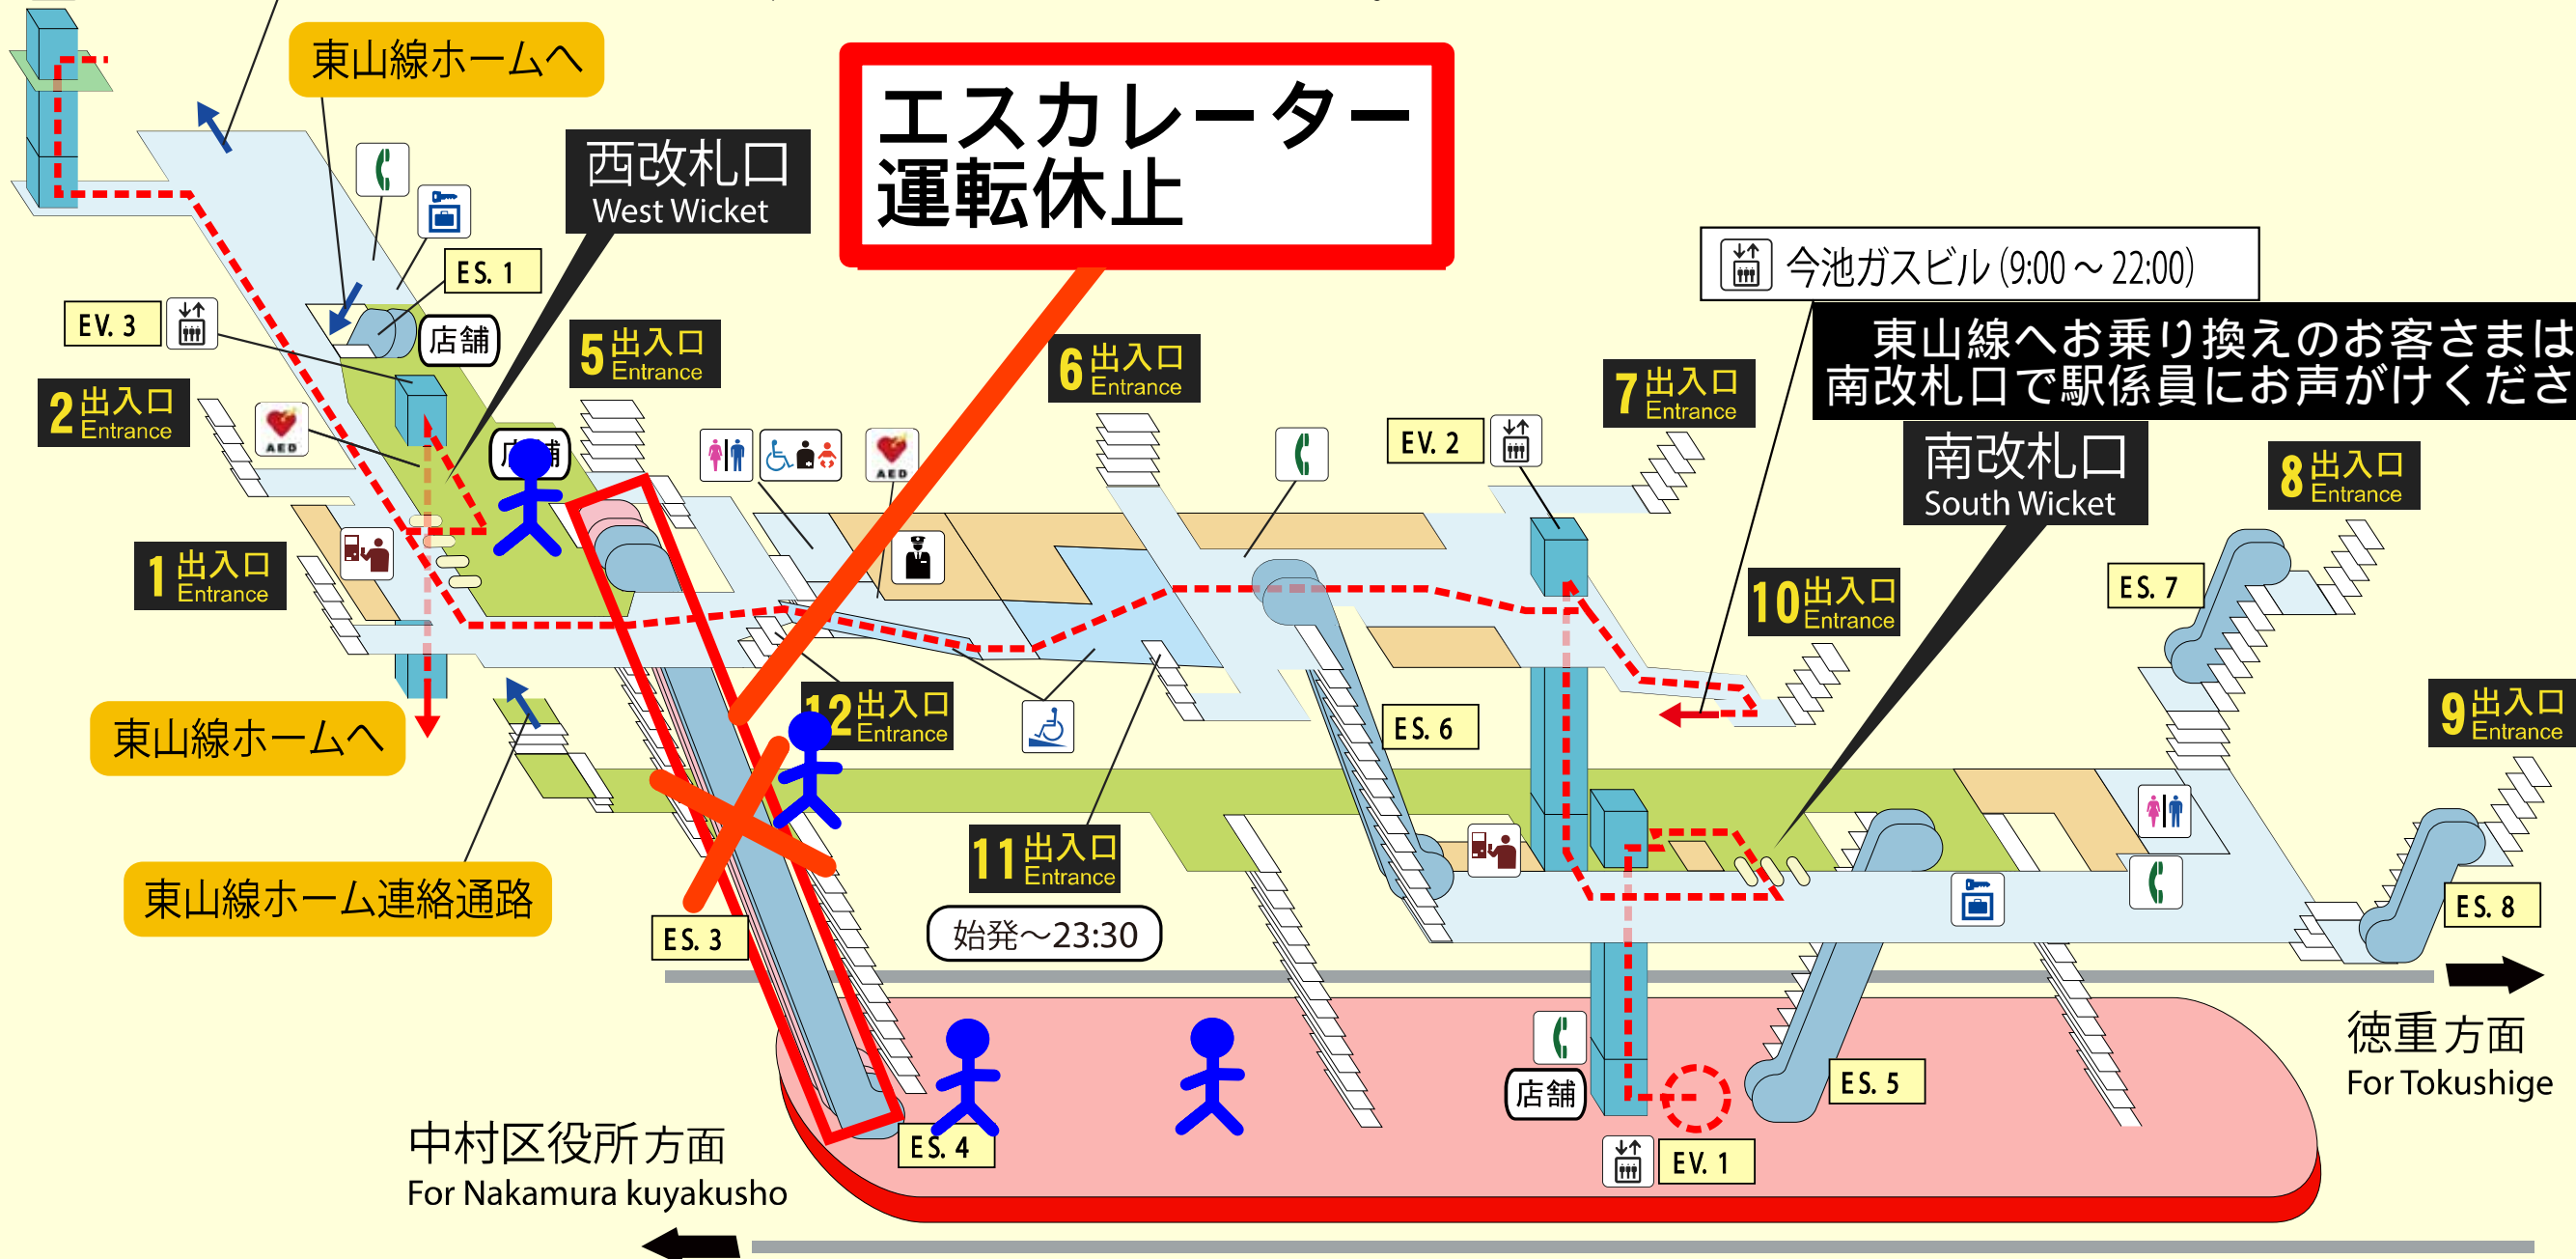

バリアフリールート案内（桜通線お乗り換えのお客さま）

東山線

今池

桜通線へお乗り換えのお客さまは、西改札口で駅係員にお声がけください。

**エスカレーター
運転休止**

【凡例】

--- バリアフリールート

 誘導員

-  EV. 2 南改札口行き
-  EV. 1 桜通線ホーム行き
-  今池ガスビル (9:00 ~ 22:00)

西改札口の駅係員から南改札口の駅係員へ、お乗り換えのお客さまがいる旨、連絡をしていますので、南改札口をお通りいただけます。

バリアフリールート案内（東山線お乗り換えのお客さま）

桜通線

今池

【凡例】

--- バリアフリールート

 誘導員

地上行き
to Ground Floor
EV. 4

東改札口へ

南改札口の駅係員から西改札口の駅係員へ、お乗り換えのお客さまがいる旨、連絡をしていますので、西改札口をお通りいただけます。

東山線ホームへ

西改札口
West Wicket

**エスカレーター
運転休止**

今池ガスビル (9:00 ~ 22:00)

東山線へお乗り換えのお客さまは、南改札口で駅係員にお声がけください。

南改札口
South Wicket

東山線ホームへ

東山線ホーム連絡通路

中村区役所方面
For Nakamura kuyakusho

徳重方面
For Tokushige

始発 ~ 23:30