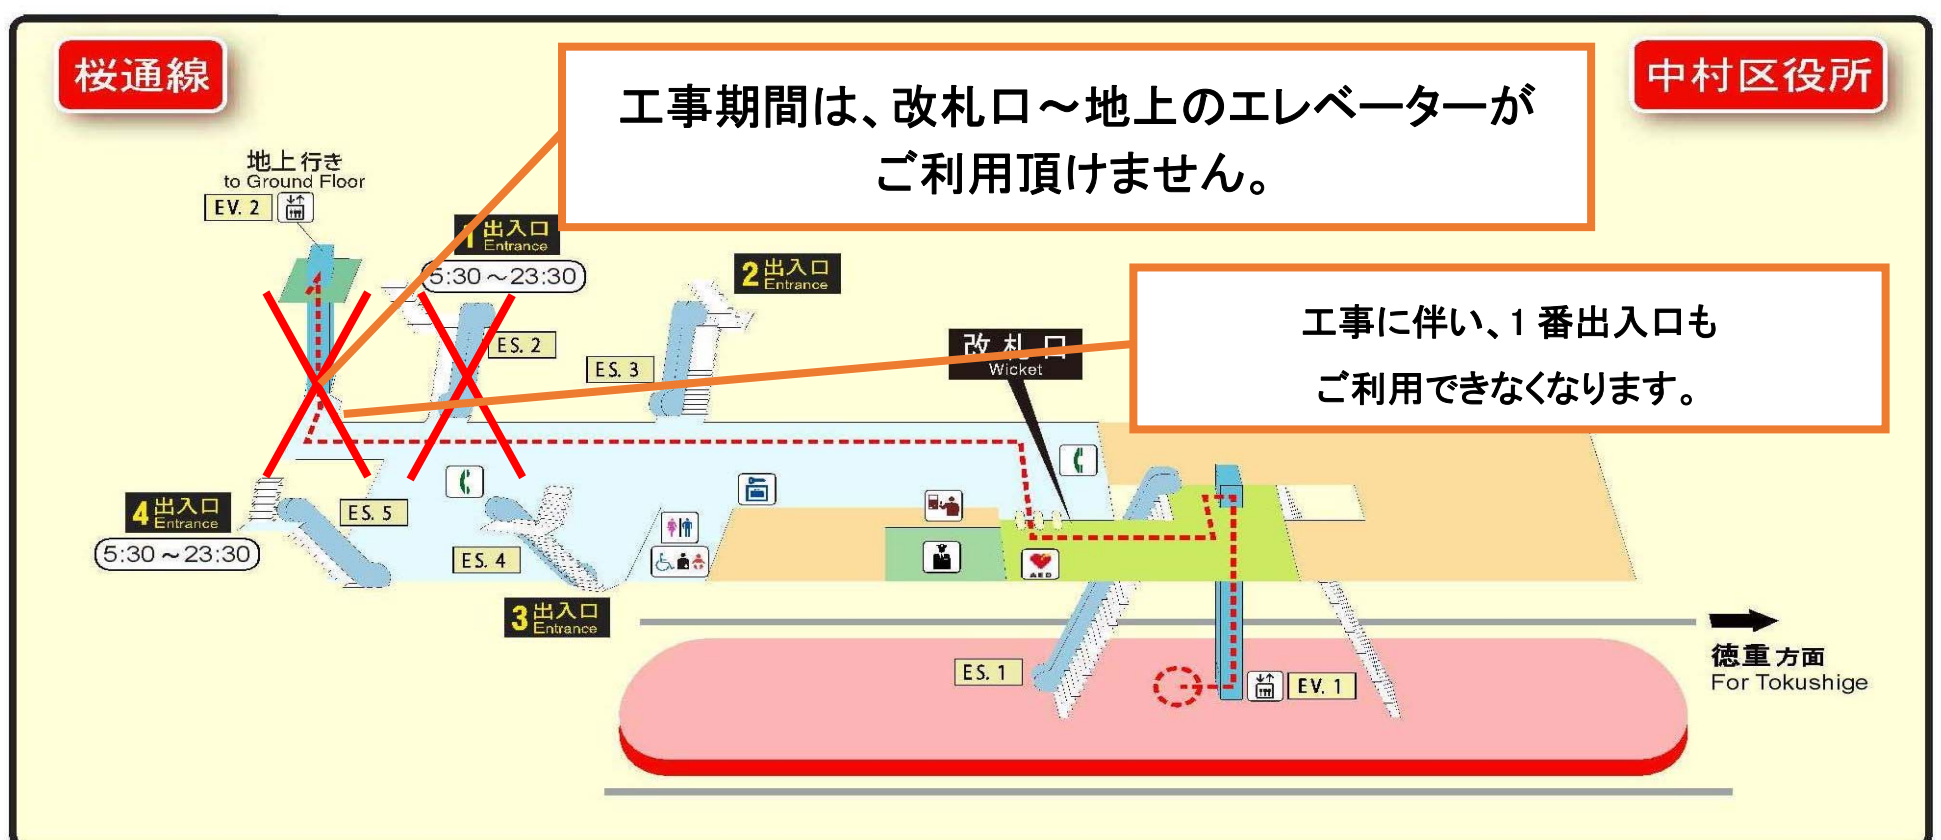

中村区役所駅エレベーター工事に伴う

1番出入口閉鎖のお知らせ

中村区役所駅EV2号機(改札口～1番出入口付近の地上)の更新工事に伴い、エレベーターがご利用頂けません。

この工事に伴い 1番出入口を閉鎖いたしますので、2番・3番・4番出入口をご利用頂くよう何卒よろしくお願いいたします。

また、車いすご利用のお客さまにつきましては、エレベーター工事期間中は車いす用階段昇降機(チェアメイト)でご案内させていただきます。チェアメイトをご利用される際は駅係員、駅長室又は1番出入口付近(地上)の誘導案内員へお声掛けください。お客さまには、大変ご不便をおかけしますが、ご理解とご協力をお願いいたします。

◎1番出入口閉鎖期間

令和元年 9月10日(火)から令和元年12月27日(金)(予定)

◎エレベーター工事期間

令和元年10月18日(金)から令和元年11月28日(木)(予定)

(市バスについて)

・1番出入口閉鎖期間中、市バス②番及び⑦番のりばをご利用のお客さまは、4番出入口をご利用ください。

(工事に関するお問い合わせ) 名古屋市交通局設備課 052-972-3899

(駅に関するお問い合わせ) 名古屋市交通局駅務課 052-972-3853