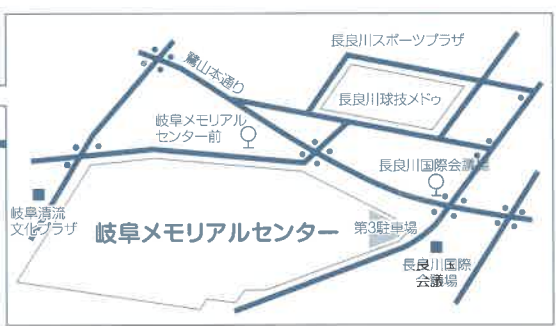

収入印紙
課税相当額以上
貼付
印

この場所には、何も記載しないでください。

【会場案内図】

●公共交通機関ご利用の場合

JR岐阜駅又は名鉄岐阜駅から岐阜バスで、約20分
新幹線岐阜羽島駅から名鉄竹鼻羽島線で名鉄岐阜駅まで行き、名鉄岐阜駅からバスで、約1時間

●車をご利用の場合

名神高速道路岐阜羽島ICから岐阜南濃線北進、岐阜環状線経由で約40分
名神高速道路一宮ICから国道22号を北進、岐阜市街経由で約50分
東海北陸自動車道岐阜各務原ICから国道21号を西進、岐阜市街経由で約40分
駐車場が少ないので、ご来場の際は、バス等公共交通機関をご利用ください。