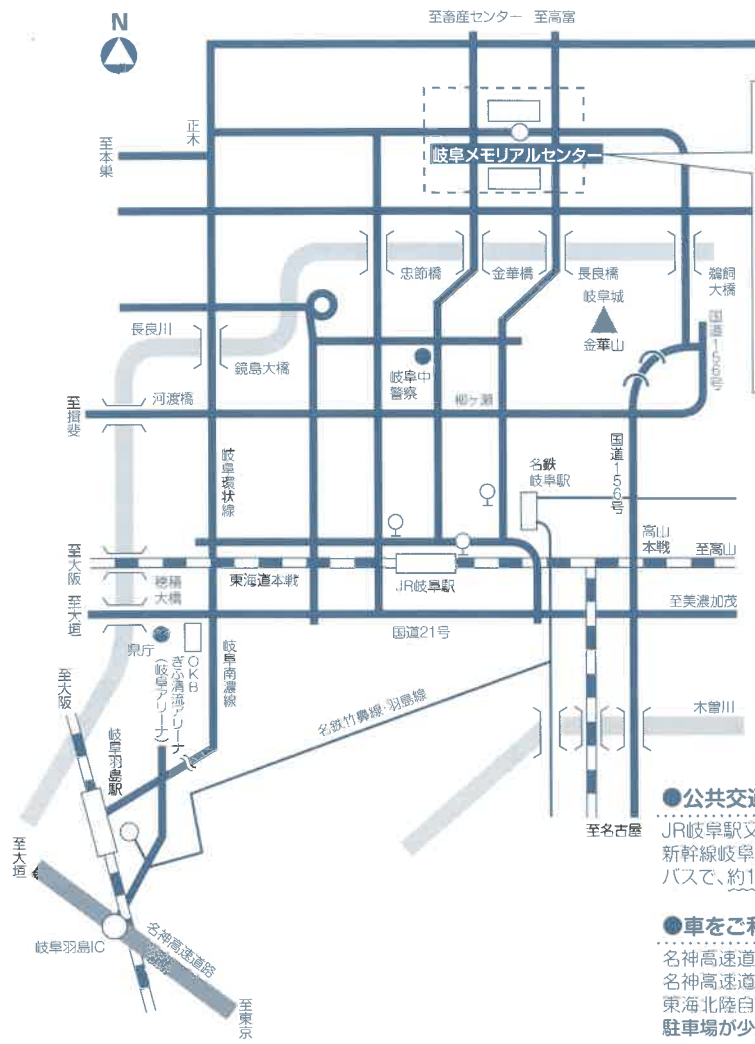

(ご注意)

- ・この用紙は、機械で処理しますので、金額を記入する際は、枠内にはっきりと記入してください。また、本票を汚したり、折り曲げたりしないでください。
- ・この用紙は、ゆうちょ銀行又は郵便局の払込機能付きATMでもご利用いただけます。
- ・この払込書を、ゆうちょ銀行又は郵便局の渉外員にお預けになるときは、引換えに預り証を必ずお受け取りください。
- ・この用紙による、払込料金は、ご依頼様が負担することとなります。
- ・ご依頼人様からご提出いただきました払込書に記載されたおところ、おなまえ等は、加入者様に通知されます。
- ・この受領証は、払込みの証拠となるものですから大切に保管してください。

収入印紙
課税相当額以上
貼付
印

この場所には、何も記載しないでください。

【会場案内図】

●公共交通機関ご利用の場合

JR岐阜駅又は名鉄岐阜駅から岐阜バスで、約20分
新幹線岐阜羽島駅から名鉄竹鼻羽島線で名鉄岐阜駅まで行き、名鉄岐阜駅からバスで、約1時間

●車をご利用の場合

名神高速道路岐阜羽島ICから岐阜南濃線北進、岐阜環状線経由で約40分
名神高速道路一宮ICから国道22号を北進、岐阜市街経由で約50分
東海北陸自動車道岐阜各務原ICから国道21号を西進、岐阜市街経由で約40分
駐車場が少ないので、ご来場の際は、バス等公共交通機関をご利用ください。